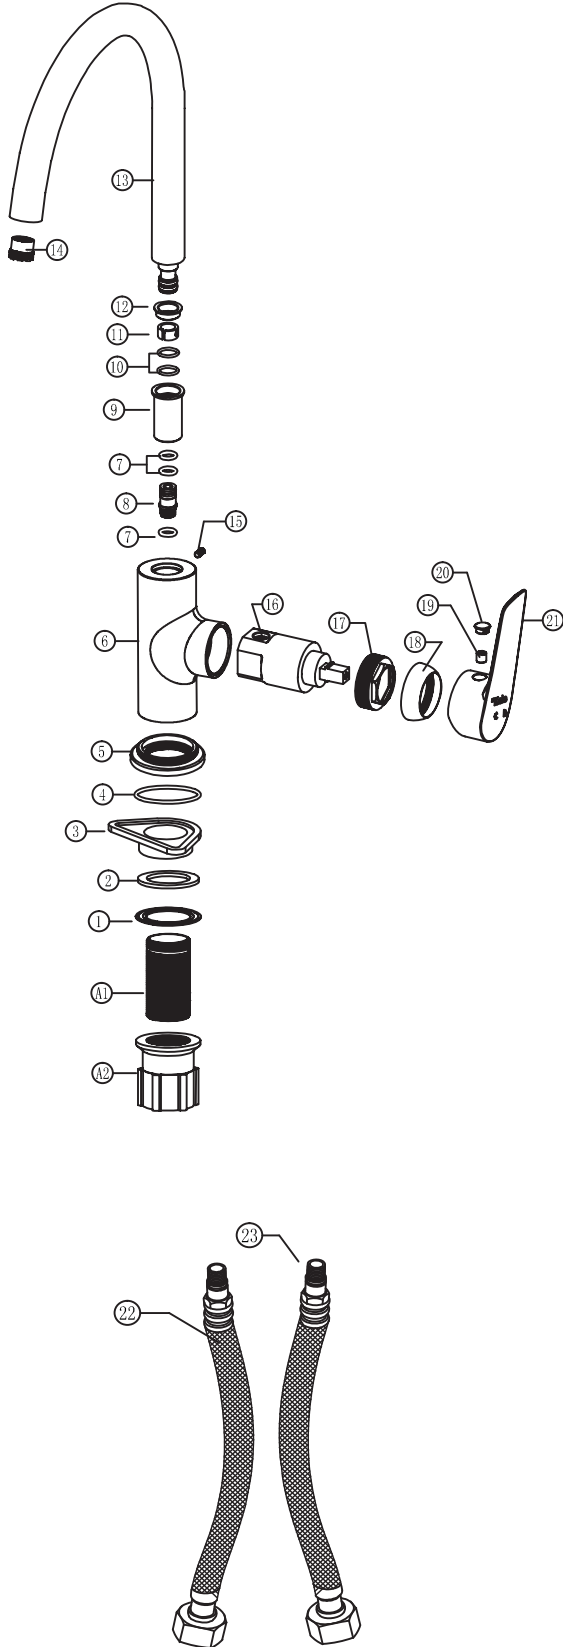

**Ürün Adı****Tandem Döner Borulu Lavabo Bataryası****Ürün Kodu****7319911655**

Poz No.	Yedek Parça Kodu	Yedek Parça Adı	Stokta Bulunmalı
A2	7617600154	TESPİT TAKIMI SIKMA SOMUNU	
A1	7617600154	TESPİT TAKIMI GÖVDESİ	
23	7617600119	FLEX - SOĞUK	
22	7617600118	FLEX - SICAK	
21	7617600131	KOL	
20	7617600135	KOL TAPASI	
19	7617600132	KOL SIKMA SOMUNU	
18	7617600128	KARTUŞ ROZETİ	
17	7617600129	KARTUŞ SIKMA SOMUNU	
16	7617600127	KARTUŞ	*
15	7617600115	DÖNER BORU SIKMA SOMUNU	
14	7617600138	PERLATÖR	*
13	7617600108	DÖNER BORU	*
12	7617600114	DÖNER BORU SEKMANI(PLASTİK)	
11	7617600113	DÖNER BORU SEKMANI(PLASTİK)	
10	7617600112	DÖNER BORU NİPEL O-RİNGİ	
9	7617600109	DÖNER BORU ARA PARÇA	
8	7617600111	DÖNER BORU NİPELİ	
7	7617600110	DÖNER BORU NİPEL O-RİNGİ	
6	7617600124	GÖVDE	
5	7617600109	TABAN ROZETİ	
4	7617600151	TABAN ROZET O-RİNGİ	
3	7617600158	TESPİT TAKIMI ÜÇGENİ	
2	7617600147	SIKMA SOMUN CONTASI	
1	7617600148	SIKMA SOMUNU PULU	