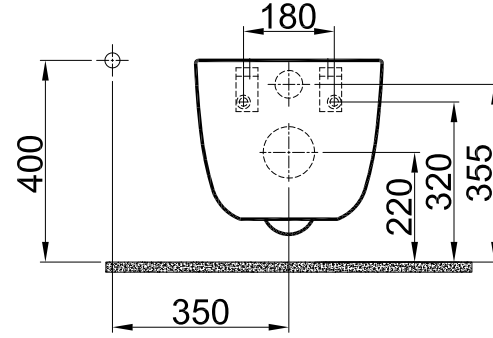

A4

DRAWING BY CIZEN	G.GULTER	PRODUCT NAME URUN ADI	WALL HUNG SMART WC / ASMA KLOZET SMART	
CONTROL BY KONTROL	E.DUVENCIOGLU	DRAWING NO URUN KODU	310200100401	
APPROVED BY ONAY	B.CIRACI	SERIES URUN SERI	SPIRIT	
DATE TARİH	19.10.2021	REVISION REVIZYON	2021-00	
SCALE OLCEK	1/20	MATERIAL MALZEME		
		<p>* Kale Banyo önceden haber vermeksizin, ürünler ve teknik detaylarında değişiklik yapma hakkını saklı tutar. * We reserve the right to make technical modifications and alter colours without prior notice.</p>		

1	1	ASMA KLOZET SMART	310200100401	
SIRA ITEM	ADET QUANTITY	URUN ADI PART NAME	URUN KODU DRAWING NO	MALZEME MATERIAL