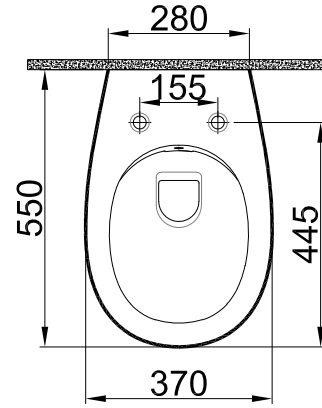

A4

DRAWING BY CIZEN	G.GULTER	PRODUCT NAME URUN ADI	WALL HUNG SMART WC / ASMA KLOZET SMART	
CONTROL BY KONTROL	E.DUVENCIOGLU	DRAWING NO URUN KODU	310200100401	
APPROVED BY ONAY	B.CIRACI	SERIES URUN SERI	SPIRIT	
DATE TARİH	19.10.2021	REVISION REVIZYON	2021-00	
SCALE OLCEK	1/20	MATERIAL MALZEME		
		<p>* Kale Banyo önceden haber vermeksizin, ürünler ve teknik detaylarında değişiklik yapma hakkını saklı tutar. * We reserve the right to make technical modifications and alter colours without prior notice.</p>		

1	1	ASMA KLOZET SMART	310200100401	
SIRA ITEM	ADET QUANTITY	URUN ADI PART NAME	URUN KODU DRAWING NO	MALZEME MATERIAL