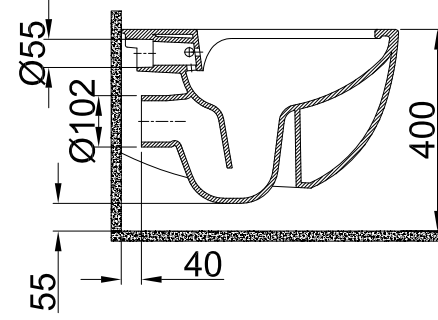

A4

DRAWING BY CIZEN	G.GULTER	PRODUCT NAME URUN ADI	WALL HUNG SMART WC / ASMA KLOZET SMART	
CONTROL BY KONTROL	E.DUVENCIOGLU	DRAWING NO URUN KODU	310200100401	
APPROVED BY ONAY	B.CIRACI	SERIES URUN SERI	SPIRIT	
DATE TARİH	19.10.2021	REVISION REVIZYON	2021-00	
SCALE OLCEK	1/20	MATERIAL MALZEME		
		<p>* Kale Banyo önceden haber vermeksizin, ürünler ve teknik detaylarında değişiklik yapma hakkını saklı tutar. * We reserve the right to make technical modifications and alter colours without prior notice.</p>		

1	1	ASMA KLOZET SMART	310200100401	
SIRA ITEM	ADET QUANTITY	URUN ADI PART NAME	URUN KODU DRAWING NO	MALZEME MATERIAL