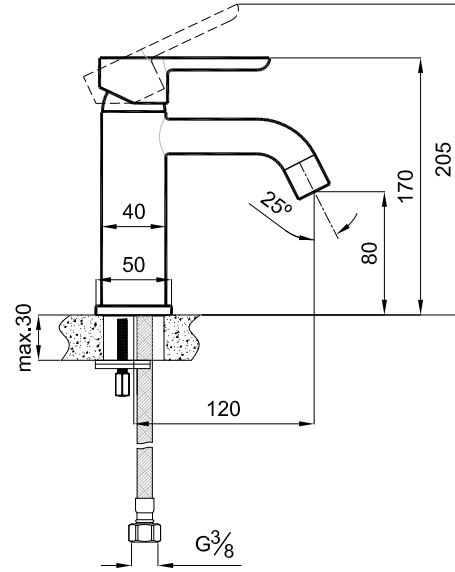

A4

DRAWING BY CIZEN	G.GULTER	PRODUCT NAME URUN ADI	Basin mixer / Lavabo Bataryası
CONTROL BY KONTROL	E.DUVENCIOGLU	DRAWING NO URUN KODU	410200502522
APPROVED BY ONAY	B.CIRACI	SERIES URUN SERI	VERDE
DATE TARİH	11.10.2019	REVISION REVIZYON	2019-00
SCALE OLCEK	1/5	MATERIAL MALZEME	
		<p>* Kale Banyo önceden haber vermeksizin, ürünler ve teknik detaylarında değişiklik yapma hakkını saklı tutar. * We reserve the right to make technical modifications and alter colours without prior notice.</p>	

1	1	Basin mixer / Lavabo Bataryası	410200502522	
SIRA ITEM	ADET QUANTITY	URUN ADI PART NAME	URUN KODU DRAWING NO	MALZEME MATERIAL