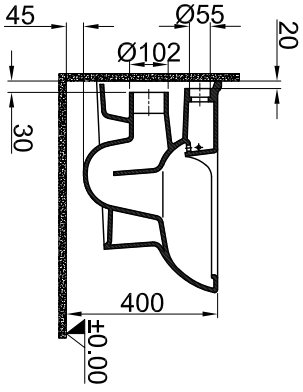

A4

SIRA ITEM	ADET QUANTITY	SMART WALL HUNG WC URJUN ADI PART NAME	310200100613 URJUN KODU DRAWING NO	MALZEME MATERIAL
1	1			

DRAWING BY CIZEN	G.GULTER	PRODUCT NAME URJUN ADI	SMART WALL HUNG WC/ SMART ASMA KLOZET
CONTROL BY KONTROL	EDUVENCIOGLU	DRAWING NO URJUN KODU	310200100613
APPROVED BY ONAY	B.CIRACI	SERIES URJUN SERI	BABEL
DATE TARİH	30.10.2023	REVISION REVIZYON	2023-00
SCALE ÖLÇEK	1/20	MATERIAL MALZEME	
<p>Kale</p> <p>* Kale Banyo ürünleri üzerindeki renklerin ve desenlerin değiştirilmesine hakkımız saklıdır. We reserve the right to make technical modifications and alter colours without prior notice.</p>			