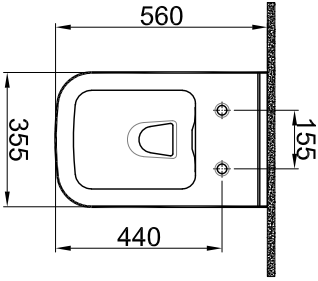

A4

SIRA ITEM	ADET QUANTITY	SMART WALL HUNG WC URJUN ADI PART NAME	310200100613 URJUN KODU DRAWING NO	MALZEME MATERIAL
1	1			

DRAWING BY CIZEN	G.GULTER	PRODUCT NAME URJUN ADI	SMART WALL HUNG WC/ SMART ASMA KLOZET
CONTROL BY KONTROL	EDUVENCIOGLU	DRAWING NO URJUN KODU	310200100613
APPROVED BY ONAY	B.CIRACI	SERIES URJUN SERI	BABEL
DATE TARİH	30.10.2023	REVISION REVIZYON	2023-00
SCALE ÖLÇEK	1/20	MATERIAL MALZEME	
<p>Kale</p> <p>* Kale Banyo ürünleri üzerindeki renklerin ve desenlerin değiştirilmesine hakkımız saklıdır. We reserve the right to make technical modifications and alter colours without prior notice.</p>			