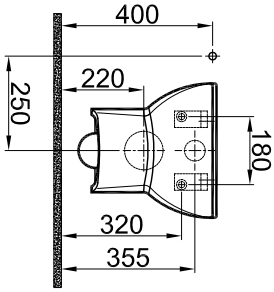

A4

SIRA ITEM	ADET QUANTITY	SMART WALL HUNG WC URJUN ADI PART NAME	310200100613 URJUN KODU DRAWING NO	MALZEME MATERIAL
1	1			

DRAWING BY CIZEN	G.GULTER	PRODUCT NAME URJUN ADI	SMART WALL HUNG WC/ SMART ASMA KLOZET
CONTROL BY KONTROL	EDUVENCIOGLU	DRAWING NO URJUN KODU	310200100613
APPROVED BY ONAY	B.CIRACI	SERIES URJUN SERI	BABEL
DATE TARİH	30.10.2023	REVISION REVIZYON	2023-00
SCALE ÖLÇEK	1/20	MATERIAL MALZEME	
<p>Kale</p> <p>* Kale Banyo ürünleri üzerindeki renklerin ve desenlerin değiştirilmesine hakkımız saklıdır. We reserve the right to make technical modifications and alter colours without prior notice.</p>			