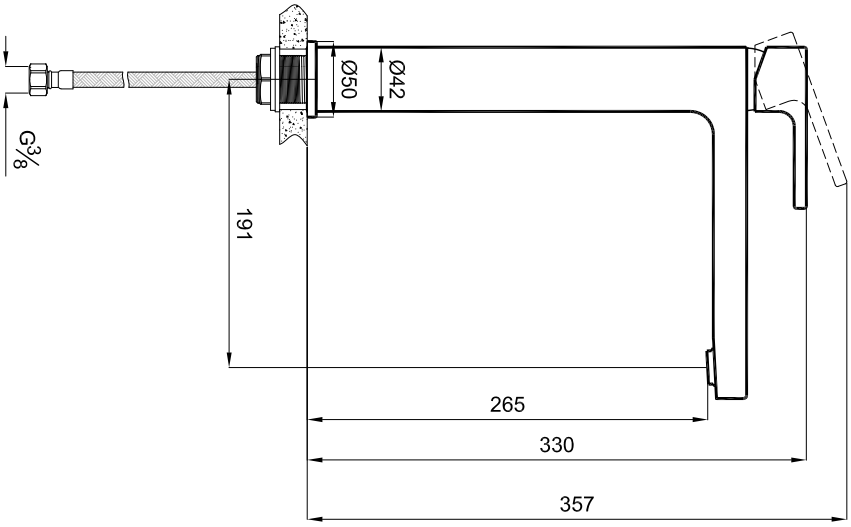

A4

SIRA ITEM	ADET QUANTITY	URUN ADI PART NAME	URUN KODU DRAWING NO	MALZEME MATERIAL
1	1	Basin mixel / Yüksesek Lavabo Bataryası	410200502951	

DRAWING BY	G.GULTER
CIZEN CONTROL BY	EDUVENCIOGLU
KONTROL	
APPROVED BY	B.CIRACI
ONAY	
DATE	24.03.2020
TARİH	
SCALE	1/5
ÖLÇEK	

PRODUCT NAME URUN ADI	Basin mixel / Yüksesek Lavabo Bataryası
DRAWING NO URUN KODU	410200502951
SERIES URUN SERİ	NOVA
REVISION REVIZYON	2019-00
MATERIAL MALZEME	