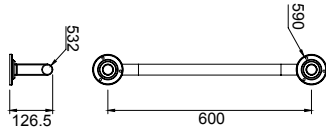

135° AÇILI TUTUNMA BARI

Duvara monte

RENK	Kod	Fiyat TL
Parlak Polısaj	701 09659 59	344
Beyaz	701 09659 00	282

60 cm SABİT TUTUNMA BARI

Duvara monte

Parlak Polısaj	701 09655 59	233
Beyaz	701 09655 00	188

90° AÇILI TUTUNMA BARI