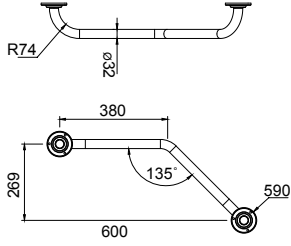

135° AÇILI TUTUNMA BARI

Duvara monte

RENK	Kod	Fiyat TL
Parlak Polısaj	701 09659 59	344
Beyaz	701 09659 00	282

60 cm SABİT TUTUNMA BARI

Duvara monte

Parlak Polısaj	701 09655 59	233
Beyaz	701 09655 00	188

90° AÇILI TUTUNMA BARI