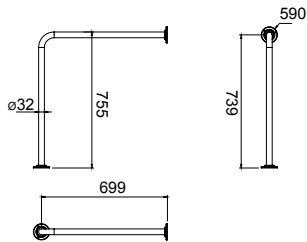

135° AÇILI TUTUNMA BARI

Duvara monte

RENK	Kod	Fiyat TL
Parlak Polısaj	701 09659 59	344
Beyaz	701 09659 00	282

60 cm SABİT TUTUNMA BARI

Duvara monte

Parlak Polısaj	701 09655 59	233
Beyaz	701 09655 00	188

90° AÇILI TUTUNMA BARI