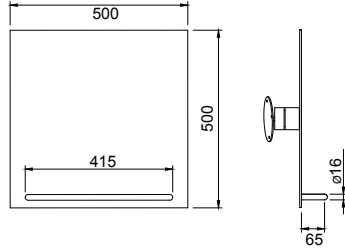

HAREKETLİ AYNA

Hareketli sistem

Parlak Polısaj 701 09661 59 338

POLİÜRETAN DUŞ OTURAĞI