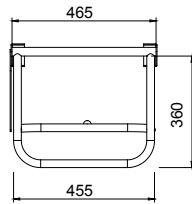

Poliüretan duş oturağı
Destek ayağı ile birlikte sipariş verilmelidir.

Beyaz 701 09662 00 538

DUŞ OTURAĞI DESTEK AYAĞI

Beyaz 701 09663 00 244

Duş oturağı ile birlikte sipariş verilmelidir