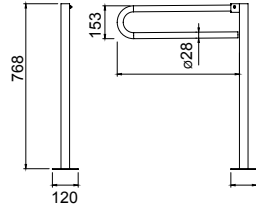

ASİSTANS

RENK

Kod

Fiyat TL

DUVARDAN HAREKETLİ TUTUNMA BARI

Duvara monte hareketli sistem

Parlak Polısaj 701 09657 59 526

Beyaz 701 09657 00 452

YERDEN HAREKETLİ TUTUNMA BARI

Yere monte hareketli sistem

Parlak Polısaj 701 09656 59 562

Beyaz 701 09656 00 452