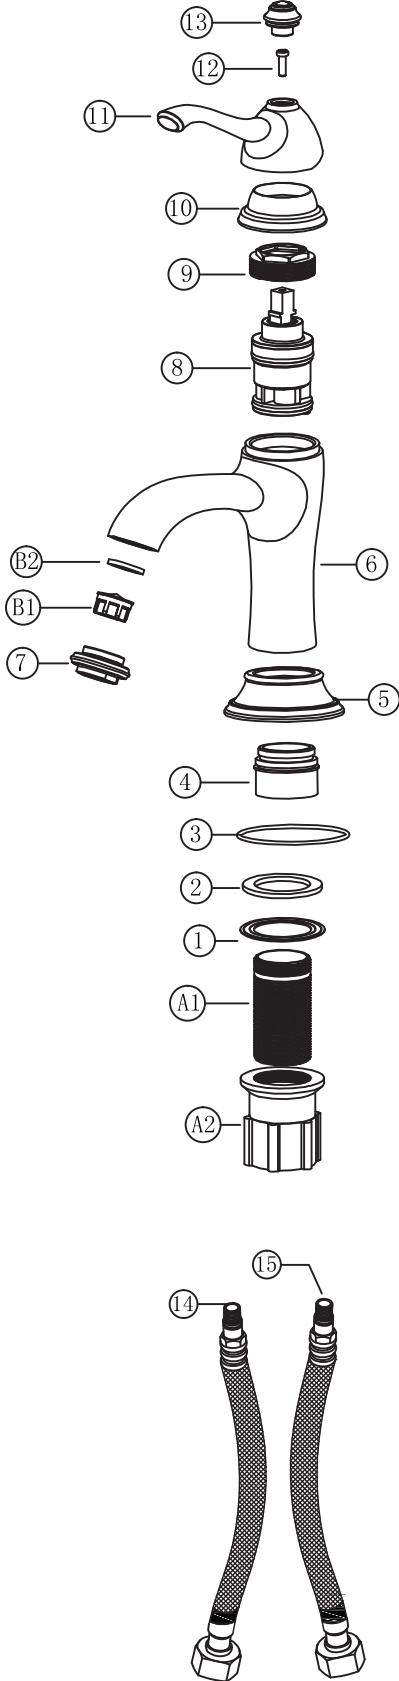

Ürün Adı Artdeco Lavabo Bataryası

Ürün Kodu 73178111RG

Poz No.	Yedek Parça Kodu	Yedek Parça Adı	Stokta Bulunmalı
B2	7616930596	CONTA	
B1	7616930597	PERLATÖR	*
A2	7616930598	SOMUN	
A1	7616930600	GÖVDE	
15	7616930601	FLEX	
14	7616930602	FLEX	
13	7616930603	KAPAK	
12	7616930604	VİDA	
11	7616930605	KOL	
10	7616930606	ROZET	
9	7616930607	SOMUN	
8	7616930608	KARTUŞ	*
7	7616930609	SOMUN	
6	7616930610	GÖVDE	
5	7616930611	ROZET	
4	7616930612	BAĞLANTI APARATI	
3	7616930613	O-RİNG	
2	7616930614	CONTA	
1	7616930615	PUL	