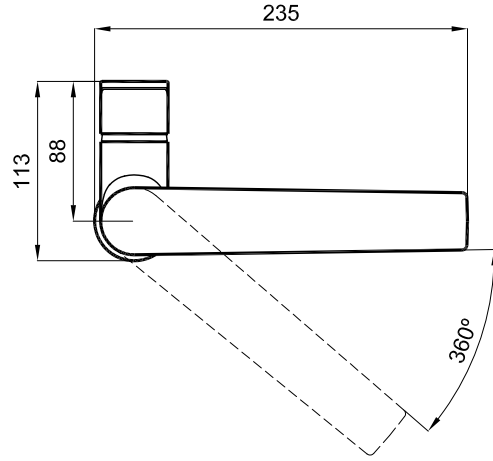

A4

DRAWING BY CIZEN	G.GULTER	PRODUCT NAME URUN ADI	Basin mixer / Lavabo Bataryası
CONTROL BY KONTROL	E.DUVENCIOGLU	DRAWING NO URUN KODU	410200502537
APPROVED BY ONAY	B.CIRACI	SERIES URUN SERI	SEMPRE
DATE TARİH	22.10.2019	REVISION REVIZYON	2019-00
SCALE OLCEK	1/5	MATERIAL MALZEME	
<b>Kale</b> * Kale Banyo önceden haber vermeksizin, ürünler ve teknik detaylarında değişiklik yapma hakkını saklı tutar. * We reserve the right to make technical modifications and alter colours without prior notice.			

SIRA ITEM	ADET QUANTITY	URUN ADI PART NAME	URUN KODU DRAWING NO	MALZEME MATERIAL
1	1	Basin mixer / Lavabo Bataryası	410200502537	