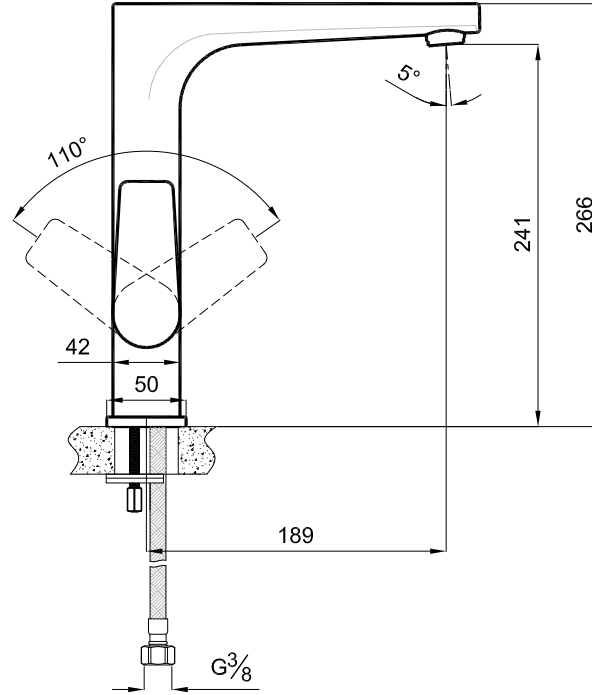

A4

DRAWING BY CIZEN	G.GULTER	PRODUCT NAME URUN ADI	Basin mixer / Lavabo Bataryası
CONTROL BY KONTROL	E.DUVENCIOGLU	DRAWING NO URUN KODU	410200502537
APPROVED BY ONAY	B.CIRACI	SERIES URUN SERI	SEMPRE
DATE TARİH	22.10.2019	REVISION REVIZYON	2019-00
SCALE OLCEK	1/5	MATERIAL MALZEME	
<b>Kale</b> * Kale Banyo önceden haber vermeksizin, ürünler ve teknik detaylarında değişiklik yapma hakkını saklı tutar. * We reserve the right to make technical modifications and alter colours without prior notice.			

SIRA ITEM	ADET QUANTITY	URUN ADI PART NAME	URUN KODU DRAWING NO	MALZEME MATERIAL
1	1	Basin mixer / Lavabo Bataryası	410200502537	