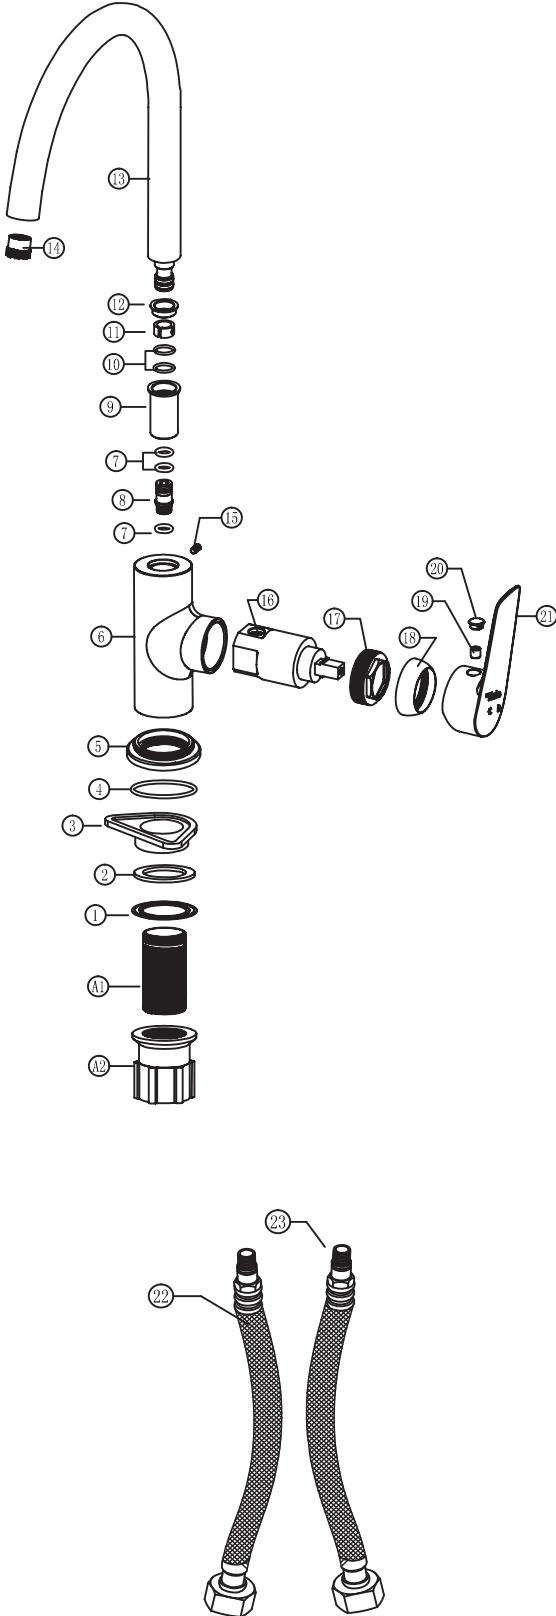

Ürün Adı

Tandem Döner Borulu Mutfak Bataryası

Ürün Kodu**7319952055**

Poz No.	Yedek Parça Kodu	Yedek Parça Adı	Stokta Bulunmalı
A2	7617600154	TESPİT TAKIMI SIKMA SOMUNU	
A1	7617600154	TESPİT TAKIMI GÖVDESİ	
23	7617600119	FLEX - SOĞUK	
22	7617600118	FLEX - SICAK	
21	7617600131	KOL	
20	7617600135	KOL TAPASI	
19	7617600132	KOL SIKMA SOMUNU	
18	7617600128	KARTUŞ ROZETİ	
17	7617600129	KARTUŞ SIKMA SOMUNU	
16	7617600127	KARTUŞ	*
15	7617600115	DÖNER BORU SIKMA SOMUNU	
14	7617600138	PERLATÖR	*
13	7617600108	DÖNER BORU	*
12	7617600114	DÖNER BORU SEKMANI(PLASTİK)	
11	7617600113	DÖNER BORU SEKMANI(PLASTİK)	
10	7617600112	DÖNER BORU NİPEL O-RİNGİ	
9	7617600109	DÖNER BORU ARA PARÇA	
8	7617600111	DÖNER BORU NİPELİ	
7	7617600110	DÖNER BORU NİPEL O-RİNGİ	
6	7617600124	GÖVDE	
5	7617600109	TABAN ROZETİ	
4	7617600151	TABAN ROZET O-RİNGİ	
3	7617600158	TESPİT TAKIMI ÜÇGENİ	
2	7617600147	SIKMA SOMUN CONTASI	
1	7617600148	SIKMA SOMUNU PULU	