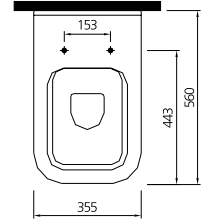

Babel Renkleri: Beyaz 00, EC Beyaz 02 **Babel Colors:** White 00, EC White 02

Sipariş verilirken sipariş kodunun sonuna xx yerine renk kodu eklenmelidir.

When ordering, the xx at the end of the Product Code must be replaced with the color code.