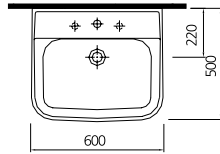

# Babel

by Adolf Babel 

**11105:10215**  
Lavabo Takımı  
Washbasin Set  
**71111105xx**  
60x50cm Lavabo  
60x50cm Washbasin  
**71110215xx**  
Ayak  
Pedestal

**11105:10215**  
Lavabo Takımı  
Washbasin Set  
**71111105xx**  
60x50cm Lavabo  
60x50cm Washbasin  
**71110235xx**  
Yarım Ayak  
Half Pedestal

**11104:10215**  
Lavabo Takımı  
Washbasin Set  
**71111104xx**  
55x45cm Lavabo  
55x45cm Washbasin  
**71110215xx**  
Ayak  
Pedestal

**11104:10215**  
Lavabo Takımı  
Washbasin Set  
**71111104xx**  
55x45cm Lavabo  
55x45cm Washbasin  
**71110235xx**  
Yarım Ayak  
Half Pedestal

## Babel

by Adolf Babel

**7111194xx**  
45x36cm Lavabo  
45x36cm Washbasin  
**7111234xx**  
İnce Yarım Ayak  
Thin Half Pedestal

**7111197xx**  
35x30cm Lavabo  
35x30cm Washbasin  
**7111234xx**  
İnce Yarım Ayak  
Thin Half Pedestal