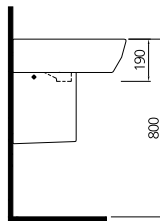

# Babel

by Adolf Babel 

**11105:10215**  
Lavabo Takımı  
Washbasin Set  
**71111105xx**  
60x50cm Lavabo  
60x50cm Washbasin  
**71110215xx**  
Ayak  
Pedestal

**11105:10215**  
Lavabo Takımı  
Washbasin Set  
**71111105xx**  
60x50cm Lavabo  
60x50cm Washbasin  
**71110235xx**  
Yarım Ayak  
Half Pedestal

**11104:10215**  
Lavabo Takımı  
Washbasin Set  
**71111104xx**  
55x45cm Lavabo  
55x45cm Washbasin  
**71110215xx**  
Ayak  
Pedestal

**11104:10215**  
Lavabo Takımı  
Washbasin Set  
**71111104xx**  
55x45cm Lavabo  
55x45cm Washbasin  
**71110235xx**  
Yarım Ayak  
Half Pedestal

## Babel

by Adolf Babel

**7111194xx**  
45x36cm Lavabo  
45x36cm Washbasin  
**7111234xx**  
İnce Yarım Ayak  
Thin Half Pedestal

**7111197xx**  
35x30cm Lavabo  
35x30cm Washbasin  
**7111234xx**  
İnce Yarım Ayak  
Thin Half Pedestal

**7111186xx**  
80x52cm Etajerli Lavabo  
80x52cm Shelf Washbasin  
**71110235xx**  
Yarım Ayak  
Half Pedestal

**71110340xx**  
Babel Klozet [Duvara Sırt] [Taharet Delikli]  
Babel WC Pan [Back to Wall] [With Cleaning Pipe]  
**71110343xx**  
Babel Klozet [Duvara Sırt] [Taharet Deliksiz]  
Babel WC Pan [Back to Wall] [Without Cleaning Pipe]  
**71110400xx : 71110405xx : 71110415xx**  
Babel Rezervuar / Babel Cistern  
[Alttan Çıkış] : [Yandan Çıkış] : [Montaj Delikli]  
[Bottom Inlet] : [Side Inlet] : [With Assembly Hole]  
**70110720xx**  
Babel Klozet Kapağı  
Babel Seat & Cover  
**70110728xx**  
Babel Yavaş Kapanan Klozet Kapağı  
Babel Soft Close Seat & Cover