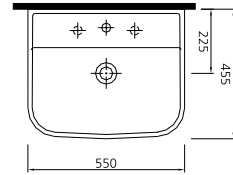

# Babel

by Adolf Babel 

**11105:10215**  
Lavabo Takımı  
Washbasin Set  
**71111105xx**  
60x50cm Lavabo  
60x50cm Washbasin  
**71110215xx**  
Ayak  
Pedestal

**11105:10215**  
Lavabo Takımı  
Washbasin Set  
**71111105xx**  
60x50cm Lavabo  
60x50cm Washbasin  
**71110235xx**  
Yarım Ayak  
Half Pedestal

**11104:10215**  
Lavabo Takımı  
Washbasin Set  
**71111104xx**  
55x45cm Lavabo  
55x45cm Washbasin  
**71110215xx**  
Ayak  
Pedestal

**11104:10215**  
Lavabo Takımı  
Washbasin Set  
**71111104xx**  
55x45cm Lavabo  
55x45cm Washbasin  
**71110235xx**  
Yarım Ayak  
Half Pedestal

## Babel

by Adolf Babel

**7111194xx**  
45x36cm Lavabo  
45x36cm Washbasin  
**7111234xx**  
İnce Yarım Ayak  
Thin Half Pedestal

**7111197xx**  
35x30cm Lavabo  
35x30cm Washbasin  
**7111234xx**  
İnce Yarım Ayak  
Thin Half Pedestal