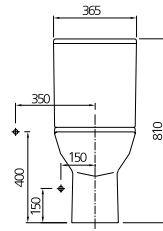

Babel Renkleri: Beyaz 00, EC Beyaz 02 **Babel Colors:** White 00, EC White 02

Sipariş verilirken sipariş kodunun sonuna xx yerine renk kodu eklenmelidir.

When ordering, the xx at the end of the Product Code must be replaced with the color code.