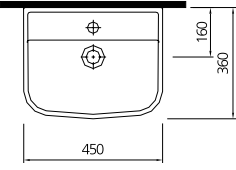

Babel Renkleri: Beyaz 00, EC Beyaz 02 **Babel Colors:** White 00, EC White 02

Sipariş verilirken sipariş kodunun sonuna xx yerine renk kodu eklenmelidir.

When ordering, the xx at the end of the Product Code must be replaced with the color code.