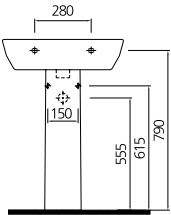

# Babel

by Adolf Babel 

**11105:10215**  
Lavabo Takımı  
Washbasin Set  
**71111105xx**  
60x50cm Lavabo  
60x50cm Washbasin  
**71110215xx**  
Ayak  
Pedestal

**11105:10215**  
Lavabo Takımı  
Washbasin Set  
**71111105xx**  
60x50cm Lavabo  
60x50cm Washbasin  
**71110235xx**  
Yarım Ayak  
Half Pedestal

**11104:10215**  
Lavabo Takımı  
Washbasin Set  
**71111104xx**  
55x45cm Lavabo  
55x45cm Washbasin  
**71110215xx**  
Ayak  
Pedestal

**11104:10215**  
Lavabo Takımı  
Washbasin Set  
**71111104xx**  
55x45cm Lavabo  
55x45cm Washbasin  
**71110235xx**  
Yarım Ayak  
Half Pedestal

## Babel

by Adolf Babel

**7111194xx**  
45x36cm Lavabo  
45x36cm Washbasin  
**7111234xx**  
İnce Yarım Ayak  
Thin Half Pedestal

**7111197xx**  
35x30cm Lavabo  
35x30cm Washbasin  
**7111234xx**  
İnce Yarım Ayak  
Thin Half Pedestal

**7111186xx**  
80x52cm Etajerli Lavabo  
80x52cm Shelf Washbasin  
**71110235xx**  
Yarım Ayak  
Half Pedestal

**71110340xx**  
Babel Klozet [Duvara Sırt] [Taharet Delikli]  
Babel WC Pan [Back to Wall] [With Cleaning Pipe]  
**71110343xx**  
Babel Klozet [Duvara Sırt] [Taharet Deliksiz]  
Babel WC Pan [Back to Wall] [Without Cleaning Pipe]  
**71110400xx : 71110405xx : 71110415xx**  
Babel Rezervuar / Babel Cistern  
[Alttan Çıkış] : [Yandan Çıkış] : [Montaj Delikli]  
[Bottom Inlet] : [Side Inlet] : [With Assembly Hole]  
**70110720xx**  
Babel Klozet Kapağı  
Babel Seat & Cover  
**70110728xx**  
Babel Yavaş Kapanan Klozet Kapağı  
Babel Soft Close Seat & Cover