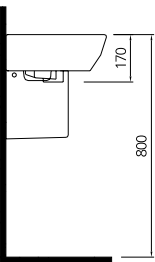

Babel Renkleri: Beyaz 00, EC Beyaz 02 **Babel Colors:** White 00, EC White 02

Sipariş verilirken sipariş kodunun sonuna xx yerine renk kodu eklenmelidir.

When ordering, the xx at the end of the Product Code must be replaced with the color code.