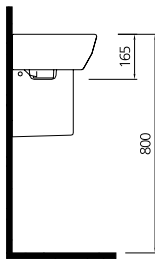

Babel Renkleri: Beyaz 00, EC Beyaz 02 **Babel Colors:** White 00, EC White 02

Sipariş verilirken sipariş kodunun sonuna xx yerine renk kodu eklenmelidir.

When ordering, the xx at the end of the Product Code must be replaced with the color code.