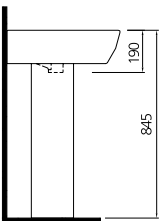

# Babel

by Adolf Babel 

**11105:10215**  
Lavabo Takımı  
Washbasin Set  
**71111105xx**  
60x50cm Lavabo  
60x50cm Washbasin  
**71110215xx**  
Ayak  
Pedestal

**11105:10215**  
Lavabo Takımı  
Washbasin Set  
**71111105xx**  
60x50cm Lavabo  
60x50cm Washbasin  
**71110235xx**  
Yarım Ayak  
Half Pedestal

**11104:10215**  
Lavabo Takımı  
Washbasin Set  
**71111104xx**  
55x45cm Lavabo  
55x45cm Washbasin  
**71110215xx**  
Ayak  
Pedestal

**11104:10215**  
Lavabo Takımı  
Washbasin Set  
**71111104xx**  
55x45cm Lavabo  
55x45cm Washbasin  
**71110235xx**  
Yarım Ayak  
Half Pedestal

## Babel

by Adolf Babel

**7111194xx**  
45x36cm Lavabo  
45x36cm Washbasin  
**7111234xx**  
İnce Yarım Ayak  
Thin Half Pedestal

**7111197xx**  
35x30cm Lavabo  
35x30cm Washbasin  
**7111234xx**  
İnce Yarım Ayak  
Thin Half Pedestal