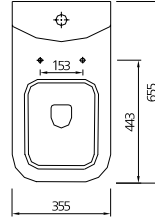

Babel Renkleri: Beyaz 00, EC Beyaz 02 **Babel Colors:** White 00, EC White 02

Sipariş verilirken sipariş kodunun sonuna xx yerine renk kodu eklenmelidir.

When ordering, the xx at the end of the Product Code must be replaced with the color code.