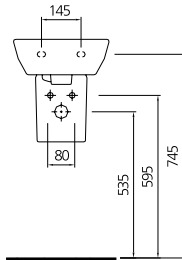

Babel Renkleri: Beyaz 00, EC Beyaz 02 **Babel Colors:** White 00, EC White 02

Sipariş verilirken sipariş kodunun sonuna xx yerine renk kodu eklenmelidir.

When ordering, the xx at the end of the Product Code must be replaced with the color code.