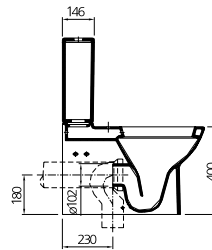

Babel Renkleri: Beyaz 00, EC Beyaz 02 **Babel Colors:** White 00, EC White 02

Sipariş verilirken sipariş kodunun sonuna xx yerine renk kodu eklenmelidir.

When ordering, the xx at the end of the Product Code must be replaced with the color code.