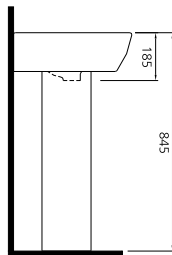

# Babel

by Adolf Babel 

**11105:10215**  
Lavabo Takımı  
Washbasin Set  
**71111105xx**  
60x50cm Lavabo  
60x50cm Washbasin  
**71110215xx**  
Ayak  
Pedestal

**11105:10215**  
Lavabo Takımı  
Washbasin Set  
**71111105xx**  
60x50cm Lavabo  
60x50cm Washbasin  
**71110235xx**  
Yarım Ayak  
Half Pedestal

**11104:10215**  
Lavabo Takımı  
Washbasin Set  
**71111104xx**  
55x45cm Lavabo  
55x45cm Washbasin  
**71110215xx**  
Ayak  
Pedestal

**11104:10215**  
Lavabo Takımı  
Washbasin Set  
**71111104xx**  
55x45cm Lavabo  
55x45cm Washbasin  
**71110235xx**  
Yarım Ayak  
Half Pedestal

## Babel

by Adolf Babel

**7111194xx**  
45x36cm Lavabo  
45x36cm Washbasin  
**7111234xx**  
İnce Yarım Ayak  
Thin Half Pedestal

**7111197xx**  
35x30cm Lavabo  
35x30cm Washbasin  
**7111234xx**  
İnce Yarım Ayak  
Thin Half Pedestal