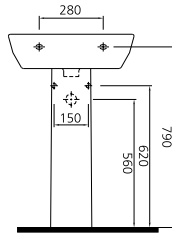

# Babel

by Adolf Babel 

**11105:10215**  
Lavabo Takımı  
Washbasin Set  
**71111105xx**  
60x50cm Lavabo  
60x50cm Washbasin  
**71110215xx**  
Ayak  
Pedestal

**11105:10215**  
Lavabo Takımı  
Washbasin Set  
**71111105xx**  
60x50cm Lavabo  
60x50cm Washbasin  
**71110235xx**  
Yarım Ayak  
Half Pedestal

**11104:10215**  
Lavabo Takımı  
Washbasin Set  
**71111104xx**  
55x45cm Lavabo  
55x45cm Washbasin  
**71110215xx**  
Ayak  
Pedestal

**11104:10215**  
Lavabo Takımı  
Washbasin Set  
**71111104xx**  
55x45cm Lavabo  
55x45cm Washbasin  
**71110235xx**  
Yarım Ayak  
Half Pedestal

## Babel

by Adolf Babel

**7111194xx**  
45x36cm Lavabo  
45x36cm Washbasin  
**7111234xx**  
İnce Yarım Ayak  
Thin Half Pedestal

**7111197xx**  
35x30cm Lavabo  
35x30cm Washbasin  
**7111234xx**  
İnce Yarım Ayak  
Thin Half Pedestal