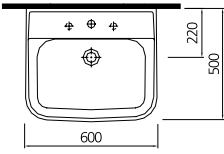

# Babel

by Adolf Babel 

**11105:10215**  
Lavabo Takımı  
Washbasin Set  
**71111105xx**  
60x50cm Lavabo  
60x50cm Washbasin  
**71110215xx**  
Ayak  
Pedestal

**11105:10215**  
Lavabo Takımı  
Washbasin Set  
**71111105xx**  
60x50cm Lavabo  
60x50cm Washbasin  
**71110235xx**  
Yarım Ayak  
Half Pedestal

**11104:10215**  
Lavabo Takımı  
Washbasin Set  
**71111104xx**  
55x45cm Lavabo  
55x45cm Washbasin  
**71110215xx**  
Ayak  
Pedestal

**11104:10215**  
Lavabo Takımı  
Washbasin Set  
**71111104xx**  
55x45cm Lavabo  
55x45cm Washbasin  
**71110235xx**  
Yarım Ayak  
Half Pedestal

## Babel

by Adolf Babel

**7111194xx**  
45x36cm Lavabo  
45x36cm Washbasin  
**7111234xx**  
İnce Yarım Ayak  
Thin Half Pedestal

**7111197xx**  
35x30cm Lavabo  
35x30cm Washbasin  
**7111234xx**  
İnce Yarım Ayak  
Thin Half Pedestal