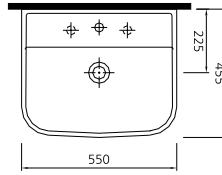

# Babel

by Adolf Babel 

**11105:10215**  
Lavabo Takımı  
Washbasin Set  
**71111105xx**  
60x50cm Lavabo  
60x50cm Washbasin  
**71110215xx**  
Ayak  
Pedestal

**11105:10215**  
Lavabo Takımı  
Washbasin Set  
**71111105xx**  
60x50cm Lavabo  
60x50cm Washbasin  
**71110235xx**  
Yarım Ayak  
Half Pedestal

**11104:10215**  
Lavabo Takımı  
Washbasin Set  
**71111104xx**  
55x45cm Lavabo  
55x45cm Washbasin  
**71110215xx**  
Ayak  
Pedestal

**11104:10215**  
Lavabo Takımı  
Washbasin Set  
**71111104xx**  
55x45cm Lavabo  
55x45cm Washbasin  
**71110235xx**  
Yarım Ayak  
Half Pedestal

## Babel

by Adolf Babel

**7111194xx**  
45x36cm Lavabo  
45x36cm Washbasin  
**7111234xx**  
İnce Yarım Ayak  
Thin Half Pedestal

**7111197xx**  
35x30cm Lavabo  
35x30cm Washbasin  
**7111234xx**  
İnce Yarım Ayak  
Thin Half Pedestal