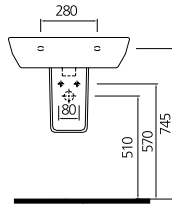

# Babel

by Adolf Babel 

**11105:10215**  
Lavabo Takımı  
Washbasin Set  
**71111105xx**  
60x50cm Lavabo  
60x50cm Washbasin  
**71110215xx**  
Ayak  
Pedestal

**11105:10215**  
Lavabo Takımı  
Washbasin Set  
**71111105xx**  
60x50cm Lavabo  
60x50cm Washbasin  
**71110235xx**  
Yarım Ayak  
Half Pedestal

**11104:10215**  
Lavabo Takımı  
Washbasin Set  
**71111104xx**  
55x45cm Lavabo  
55x45cm Washbasin  
**71110215xx**  
Ayak  
Pedestal

**11104:10215**  
Lavabo Takımı  
Washbasin Set  
**71111104xx**  
55x45cm Lavabo  
55x45cm Washbasin  
**71110235xx**  
Yarım Ayak  
Half Pedestal

## Babel

by Adolf Babel

**7111194xx**  
45x36cm Lavabo  
45x36cm Washbasin  
**7111234xx**  
İnce Yarım Ayak  
Thin Half Pedestal

**7111197xx**  
35x30cm Lavabo  
35x30cm Washbasin  
**7111234xx**  
İnce Yarım Ayak  
Thin Half Pedestal

**7111186xx**  
80x52cm Etajerli Lavabo  
80x52cm Shelf Washbasin  
**71110235xx**  
Yarım Ayak  
Half Pedestal

**71110340xx**  
Babel Klozet [Duvara Sırt] [Taharet Delikli]  
Babel WC Pan [Back to Wall] [With Cleaning Pipe]  
**71110343xx**  
Babel Klozet [Duvara Sırt] [Taharet Deliksiz]  
Babel WC Pan [Back to Wall] [Without Cleaning Pipe]  
**71110400xx : 71110405xx : 71110415xx**  
Babel Rezervuar / Babel Cistern  
[Alttan Çıkış] : [Yandan Çıkış] : [Montaj Delikli]  
[Bottom Inlet] : [Side Inlet] : [With Assembly Hole]  
**70110720xx**  
Babel Klozet Kapağı  
Babel Seat & Cover  
**70110728xx**  
Babel Yavaş Kapanan Klozet Kapağı  
Babel Soft Close Seat & Cover