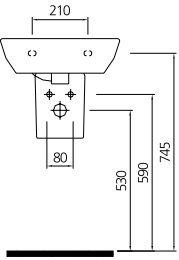

Babel Renkleri: Beyaz 00, EC Beyaz 02 **Babel Colors:** White 00, EC White 02

Sipariş verilirken sipariş kodunun sonuna xx yerine renk kodu eklenmelidir.

When ordering, the xx at the end of the Product Code must be replaced with the color code.