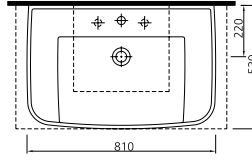

Babel Renkleri: Beyaz 00, EC Beyaz 02 **Babel Colors:** White 00, EC White 02

Sipariş verilirken sipariş kodunun sonuna xx yerine renk kodu eklenmelidir.

When ordering, the xx at the end of the Product Code must be replaced with the color code.