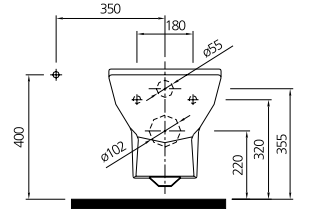

Babel Renkleri: Beyaz 00, EC Beyaz 02 **Babel Colors:** White 00, EC White 02

Sipariş verilirken sipariş kodunun sonuna xx yerine renk kodu eklenmelidir.

When ordering, the xx at the end of the Product Code must be replaced with the color code.