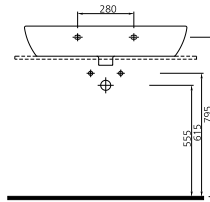

Babel Renkleri: Beyaz 00, EC Beyaz 02 **Babel Colors:** White 00, EC White 02

Sipariş verilirken sipariş kodunun sonuna xx yerine renk kodu eklenmelidir.

When ordering, the xx at the end of the Product Code must be replaced with the color code.