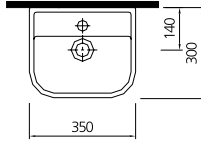

Babel Renkleri: Beyaz 00, EC Beyaz 02 **Babel Colors:** White 00, EC White 02

Sipariş verilirken sipariş kodunun sonuna xx yerine renk kodu eklenmelidir.

When ordering, the xx at the end of the Product Code must be replaced with the color code.