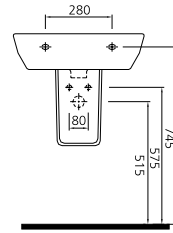

# Babel

by Adolf Babel 

**11105:10215**  
Lavabo Takımı  
Washbasin Set  
**71111105xx**  
60x50cm Lavabo  
60x50cm Washbasin  
**71110215xx**  
Ayak  
Pedestal

**11105:10215**  
Lavabo Takımı  
Washbasin Set  
**71111105xx**  
60x50cm Lavabo  
60x50cm Washbasin  
**71110235xx**  
Yarım Ayak  
Half Pedestal

**11104:10215**  
Lavabo Takımı  
Washbasin Set  
**71111104xx**  
55x45cm Lavabo  
55x45cm Washbasin  
**71110215xx**  
Ayak  
Pedestal

**11104:10215**  
Lavabo Takımı  
Washbasin Set  
**71111104xx**  
55x45cm Lavabo  
55x45cm Washbasin  
**71110235xx**  
Yarım Ayak  
Half Pedestal

## Babel

by Adolf Babel

**7111194xx**  
45x36cm Lavabo  
45x36cm Washbasin  
**7111234xx**  
İnce Yarım Ayak  
Thin Half Pedestal

**7111197xx**  
35x30cm Lavabo  
35x30cm Washbasin  
**7111234xx**  
İnce Yarım Ayak  
Thin Half Pedestal

**7111186xx**  
80x52cm Etajerli Lavabo  
80x52cm Shelf Washbasin  
**71110235xx**  
Yarım Ayak  
Half Pedestal

**71110340xx**  
Babel Klozet [Duvara Sırt] [Taharet Delikli]  
Babel WC Pan [Back to Wall] [With Cleaning Pipe]  
**71110343xx**  
Babel Klozet [Duvara Sırt] [Taharet Deliksiz]  
Babel WC Pan [Back to Wall] [Without Cleaning Pipe]  
**71110400xx : 71110405xx : 71110415xx**  
Babel Rezervuar / Babel Cistern  
[Alttan Çıkış] : [Yandan Çıkış] : [Montaj Delikli]  
[Bottom Inlet] : [Side Inlet] : [With Assembly Hole]  
**70110720xx**  
Babel Klozet Kapağı  
Babel Seat & Cover  
**70110728xx**  
Babel Yavaş Kapanan Klozet Kapağı  
Babel Soft Close Seat & Cover