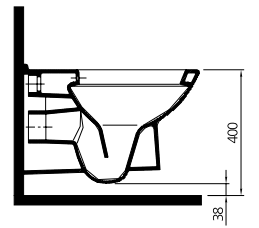

Babel Renkleri: Beyaz 00, EC Beyaz 02 **Babel Colors:** White 00, EC White 02

Sipariş verilirken sipariş kodunun sonuna xx yerine renk kodu eklenmelidir.

When ordering, the xx at the end of the Product Code must be replaced with the color code.