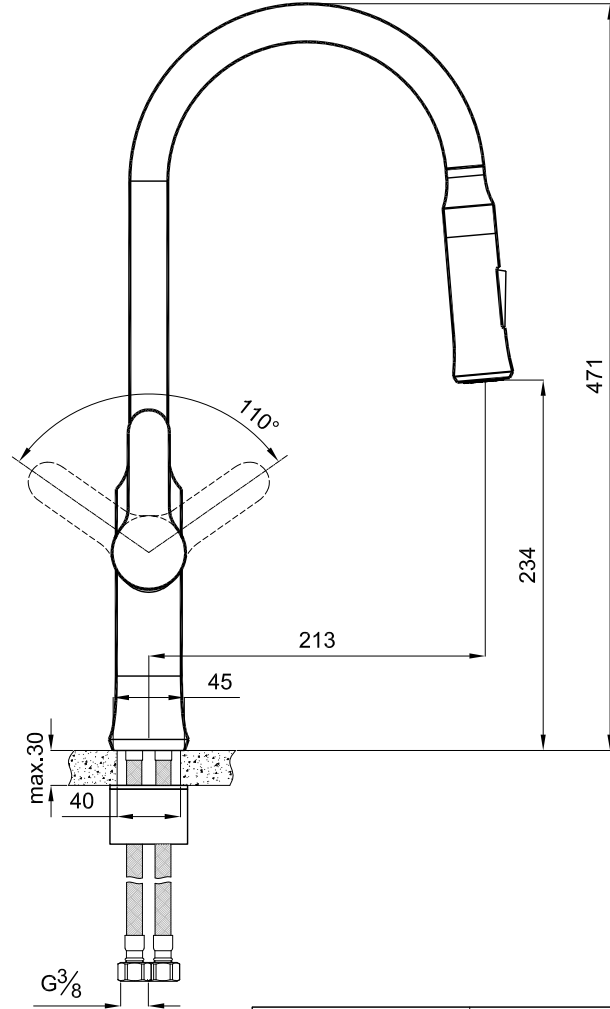

A4

DRAWING BY CIZEN	G.GULTER	PRODUCT NAME URUN ADI	Pull Down Sink Mxr / Pull Down Mutfak Bat.
CONTROL BY KONTROL	E.DUVENCIOGLU	DRAWING NO URUN KODU	410200500192
APPROVED BY ONAY	B.CIRACI	SERIES URUN SERI	TEKNOLOJİ PROF.
DATE TARİH	17.09.2019	REVISION REVIZYON	2019-00
SCALE OLCEK	1/5	MATERIAL MALZEME	

SIRA ITEM	ADET QUANTITY	URUN ADI PART NAME	URUN KODU DRAWING NO	MALZEME MATERIAL
1	1	Pull Down Sink Mxr / Pull Down Mutfak Bat.	410200500192	

**Kale**

\* Kale Banyo önceden haber vermeksizin, ürünler ve teknik detaylarında değişiklik yapma hakkını saklı tutar.  
\* We reserve the right to make technical modifications and alter colours without prior notice.