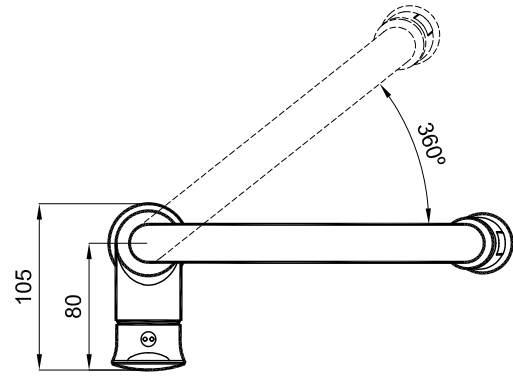

A4

DRAWING BY CIZEN	G.GULTER	PRODUCT NAME URUN ADI	Pull Down Sink Mxr / Pull Down Mutfak Bat.
CONTROL BY KONTROL	E.DUVENCIOGLU	DRAWING NO URUN KODU	410200500192
APPROVED BY ONAY	B.CIRACI	SERIES URUN SERI	TEKNOLOJİ PROF.
DATE TARİH	17.09.2019	REVISION REVIZYON	2019-00
SCALE OLCEK	1/5	MATERIAL MALZEME	

SIRA ITEM	ADET QUANTITY	URUN ADI PART NAME	URUN KODU DRAWING NO	MALZEME MATERIAL
1	1	Pull Down Sink Mxr / Pull Down Mutfak Bat.	410200500192	

**Kale**

\* Kale Banyo önceden haber vermeksizin, ürünler ve teknik detaylarında değişiklik yapma hakkını saklı tutar.  
\* We reserve the right to make technical modifications and alter colours without prior notice.