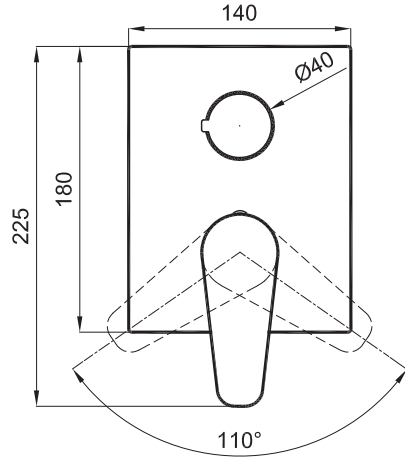

A4

DRAWING BY	G.GULTER	PRODUCT NAME	BUILT-IN BATH MIXER / Banyo Bataryası
CONTROL BY	E.DUVENCIOGLU	DRAWING NO	310201200090
APPROVED BY	B.CIRACI	SERIES	ZERO
DATE	04.04.2019	REVISION	2019-00
SCALE	1/5	MATERIAL	
 <p>* Kale Banyo önceden haber vermeksizin, ürünler ve teknik detaylarında değişiklik yapma hakkını saklı tutar. * We reserve the right to make technical modifications and alter colours without prior notice.</p>			

ITEM	QUANTITY	PART NAME	DRAWING NO	MATERIAL
1	1	BUILT-IN BATH MIXER	310201200090	