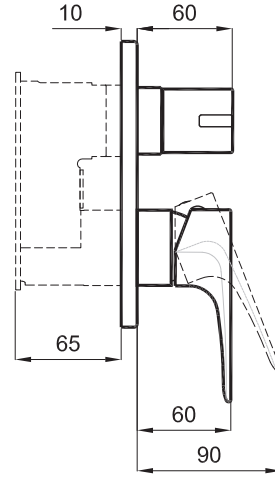

A4

DRAWING BY	G.GULTER	PRODUCT NAME	BUILT-IN BATH MIXER / Banyo Bataryası
CONTROL BY	E.DUVENCIOGLU	DRAWING NO	310201200090
APPROVED BY	B.CIRACI	SERIES	ZERO
DATE	04.04.2019	REVISION	2019-00
SCALE	1/5	MATERIAL	
 <p>* Kale Banyo önceden haber vermeksizin, ürünler ve teknik detaylarında değişiklik yapma hakkını saklı tutar. * We reserve the right to make technical modifications and alter colours without prior notice.</p>			

ITEM	QUANTITY	PART NAME	DRAWING NO	MATERIAL
1	1	BUILT-IN BATH MIXER	310201200090	