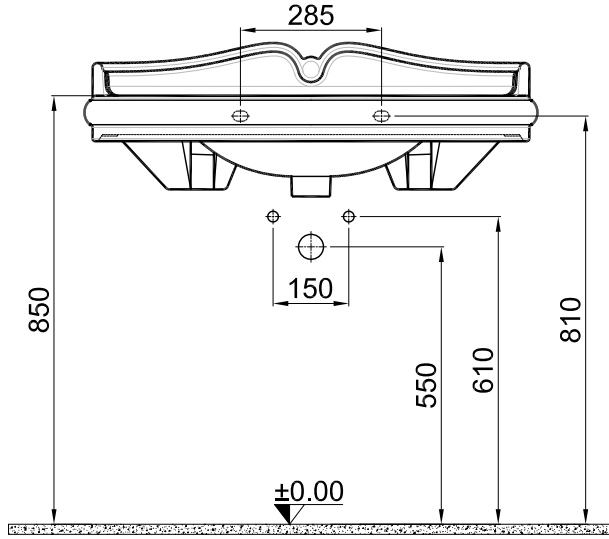

A4

Hazne derinliği: 150mm

DRAWING BY CIZEN	G.GULTER	PRODUCT NAME URUN ADI	Tezgah Üzeri Lavabo 3 Armatür Delikli
CONTROL BY KONTROL	E.DUVENCIOGLU	DRAWING NO URUN KODU	310200200084
APPROVED BY ONAY	B.CIRACI	SERIES URUN SERI	VICTORIAN
DATE TARİH	19.08.2019	REVISION REVIZYON	2019-00
SCALE OLCEK	1/15	MATERIAL MALZEME	
Kale * Kale Banyo önceden haber vermeksizin, ürünler ve teknik detaylarında değişiklik yapma hakkını saklı tutar. * We reserve the right to make technical modifications and alter colours without prior notice.			

KONTROLLÜ DÖKÜMAN

1	1	Tezgah Üzeri Lavabo 3 Armatür Delikli	310200200084	
SIRA ITEM	ADET QUANTITY	URUN ADI PART NAME	URUN KODU DRAWING NO	MALZEME MATERIAL