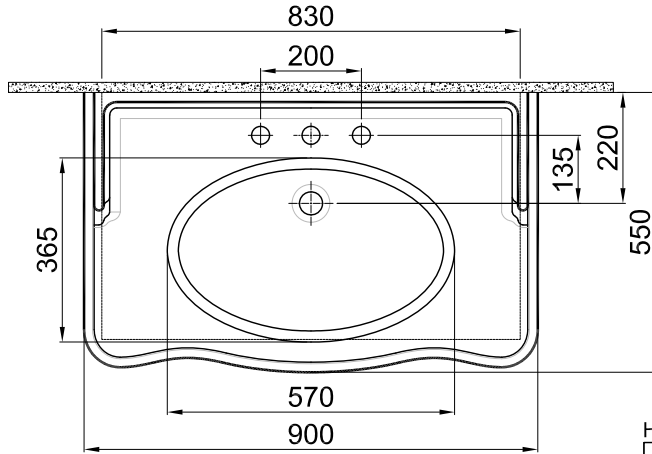

A4

Hazne derinliği: 150mm

DRAWING BY CIZEN	G.GULTER	PRODUCT NAME URUN ADI	Tezgah Üzeri Lavabo 3 Armatür Delikli
CONTROL BY KONTROL	E.DUVENCIOGLU	DRAWING NO URUN KODU	310200200084
APPROVED BY ONAY	B.CIRACI	SERIES URUN SERI	VICTORIAN
DATE TARİH	19.08.2019	REVISION REVIZYON	2019-00
SCALE OLCEK	1/15	MATERIAL MALZEME	
Kale * Kale Banyo önceden haber vermeksizin, ürünler ve teknik detaylarında değişiklik yapma hakkını saklı tutar. * We reserve the right to make technical modifications and alter colours without prior notice.			

KONTROLLÜ DÖKÜMAN

1	1	Tezgah Üzeri Lavabo 3 Armatür Delikli	310200200084	
SIRA ITEM	ADET QUANTITY	URUN ADI PART NAME	URUN KODU DRAWING NO	MALZEME MATERIAL