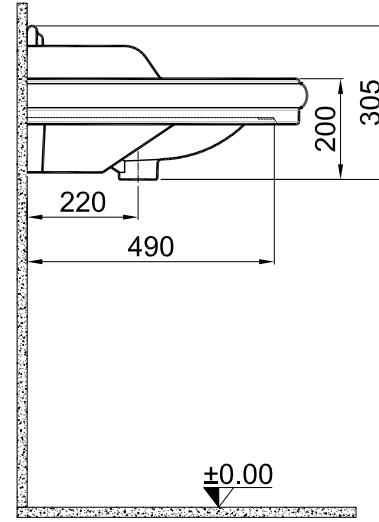

A4

Hazne derinliği: 150mm

DRAWING BY CIZEN	G.GULTER	PRODUCT NAME URUN ADI	Tezgah Üzeri Lavabo 3 Armatür Delikli
CONTROL BY KONTROL	E.DUVENCIOGLU	DRAWING NO URUN KODU	310200200084
APPROVED BY ONAY	B.CIRACI	SERIES URUN SERI	VICTORIAN
DATE TARİH	19.08.2019	REVISION REVIZYON	2019-00
SCALE OLCEK	1/15	MATERIAL MALZEME	
Kale * Kale Banyo önceden haber vermeksizin, ürünler ve teknik detaylarında değişiklik yapma hakkını saklı tutar. * We reserve the right to make technical modifications and alter colours without prior notice.			

KONTROLLÜ DÖKÜMAN

1	1	Tezgah Üzeri Lavabo 3 Armatür Delikli	310200200084	
SIRA ITEM	ADET QUANTITY	URUN ADI PART NAME	URUN KODU DRAWING NO	MALZEME MATERIAL