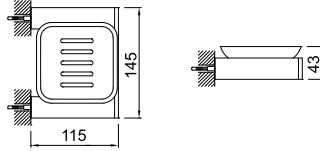

SABUNLUK

751 75205 55 171

Pirinç üzeri krom kaplama
Duvara monte
Buzlu cam kap