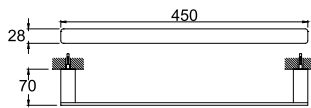

HAVLULUK

751 75221 55 204

Pirinç üzeri krom kaplama
45 cm boy uzunluğu