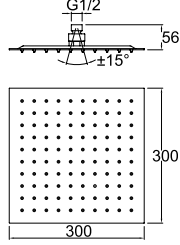

 %40 Su
 Tasarrufu

 Gizli Akış
 Düzenleyici

 40mm
 Seramik
 Kartuş

 Ücretsiz
 Montaj

DIAMANTE / ÖNERİLEN DUŞ SİSTEMLERİ VE AKSESUARLAR**Kod Fiyat TL****DUŞ BAŞLIĞI**

748 59788 55 364

30 cm x 30 cm kare
Paslanmaz çelik
Kireci kolay temizleyen esnek su akış ağızçıkları
Duruş açısını ayarlamaya yarayan mafsallı
Uygulamaya uygun montaj dirseği seçilmelidir
3 mm'lik kalınlığı ile ince görüntü

DUVARDAN DİRSEK

748 59800 55 68

Uzunluk 33 cm
Duvardan monte
G1/2" su girişi

TAVANDAN DİRSEK [30 cm]

748 59802 55 68

30 cm uzunluk
Tavandan monte
G1/2" su girişi

TAVANDAN DİRSEK [10 cm]

748 59804 55 58