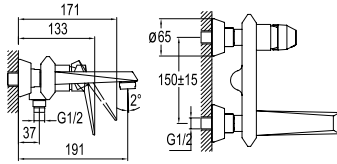

BANYO BATARYASI [EL DUŞU TAKIMI DAHİL]

731 83300 55 1.117

Konfor Uzunluğu: 191 mm

40 mm ısı ve akış sınırlayabilen seramik kartuş

Honeycomb akış düzenleyici

El duşu takımı dahil

El duşu çıkışı aşağı çekilerek kilitlenen duş kumandası