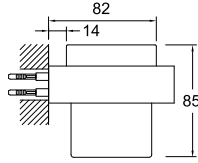

DIŞ FIRÇALIK

751 75210 55 164

Pirinç üzeri krom kaplama
Duvara monte
Buzlu cam kap