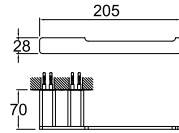

TUVALET KAĞITLIĞI

751 75241 55 123

Pirinç üzeri krom kaplama
Kapaksız