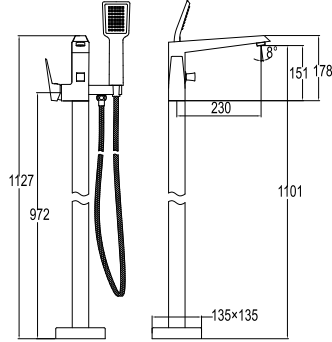

KaleBox (731 92372 99)'ün final montaj parçasıdır.

Sıva altı sistemi içermez

Rozet takımı ve kartuş sistemini içerir

40 mm seramik kartuş

Basmalı tip yönlendirici

2 Fonksiyonlu: Tepe duşu, el duşu, çıkış ucu, su jeti uygulamalarından ikisi kullanılabilir

KALEBOX BASIC ANKASTRE BANYO / DUŞ BATARYASI [SIVA ALTI]
731 92372 99 138

Sıva üstü final montaj parçası ayrıca sipariş edilmelidir.

G 1/2" su girişi/çıkışı

Tek fonksiyon yada iki fonksiyonlu kullanılabilir.

DIAMANTE

Kod Fiyat TL
KÜVET BATARYASI
731 83400 55 2.064

Konfor Uzunluğu: 230 mm
 Konfor Yüksekliği: 1101 mm
 40 mm seramik kartuş
 G 1/2" su girişi
 Yere monte, bitmiş zemin uygulaması öncesi sıva altı montaj yapılmalı
 Gizli akış düzenleyici
 El duşu takımı dahil