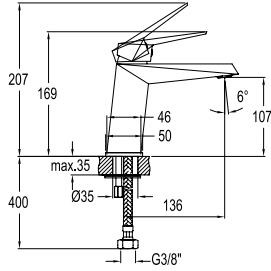

DIAMANTE

Kod Fiyat TL

LAVABO BATARYASI

731 83111 55

494

Konfor Uzunluęu: 136 mm
Konfor Y¼kseklęi: 107 mm
40 mm seramik kartuř
Akıř d¼zenleyici ile %40 su tasarrufu
± 7° oynar akıř d¼zenleyici

%40 Su Tasarrufu

±7° Oynar Akıř D¼zenleyici

40mm Seramik Kartuř

¼cretsiz Montaj

LAVABO BATARYASI [3 DELİKLİ LAVABOLAR İÇİN]

731 83151 55

776

Konfor Uzunluęu: 141 mm
Konfor Y¼kseklęi: 113 mm
90° d¼n¼řl¼ seramik diskli kumanda
± 7° oynar akıř d¼zenleyici
Akıř d¼zenleyici ile %40 su tasarrufu