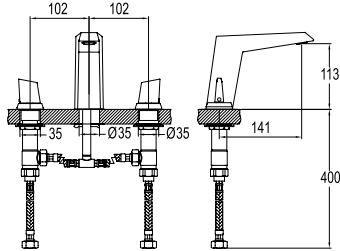

DIAMANTE

Kod Fiyat TL

LAVABO BATARYASI

731 83111 55

494

Konfor Uzunluęu: 136 mm
Konfor Y¼kseklęi: 107 mm
40 mm seramik kartuř
Akıř d¼zenleyici ile %40 su tasarrufu
± 7° oynar akıř d¼zenleyici

%40 Su Tasarrufu

±7° Oynar Akıř D¼zenleyici

40mm Seramik Kartuř

¼cretsiz Montaj

LAVABO BATARYASI [3 DELİKLİ LAVABOLAR İÇİN]

731 83151 55

776

Konfor Uzunluęu: 141 mm
Konfor Y¼kseklęi: 113 mm
90° d¼n¼řl¼ seramik diskli kumanda
± 7° oynar akıř d¼zenleyici
Akıř d¼zenleyici ile %40 su tasarrufu

Rozet takımı ve kartuş sistemini içerir.

165 mm konfor uzunluğu

40 mm seramik kartuş

Akış düzenleyici ile %40 su tasarrufu

Cascade akış düzenleyici

KALEBOX ANKASTRE LAVABO BATARYASI [SIVA ALTI]
731 92153 99 154