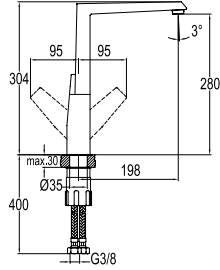

DIAMANTE

Kod Fiyat TL
KÜVET BATARYASI
731 83400 55 2.064

Konfor Uzunluğu: 230 mm
 Konfor Yüksekliği: 1101 mm
 40 mm seramik kartuş
 G 1/2" su girişi
 Yere monte, bitmiş zemin uygulaması öncesi sıva altı montaj yapılmalı
 Gizli akış düzenleyici
 El duşu takımı dahil

 Gizli Akış
 Düzenleyici

 40mm
 Seramik
 Kartuş

 Ücretsiz
 Montaj

DÖNER MUTFAK BATARYASI
731 83520 55 765

Konfor Uzunluğu: 198 mm
 Konfor Yüksekliği: 280 mm
 360° dönebilen çıkış ucu
 40 mm seramik kartuş
 Pirinç döküm boru
 Gizli akış düzenleyici
 Akış düzenleyici ile %40 su tasarrufu