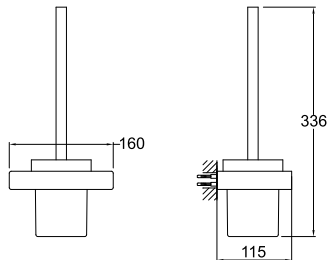

TUVALET FIRÇALIĞI

751 75250 55 239

Pirinç üzeri krom kaplama
Duvara monte
Buzlu cam kap
Beyaz fırça rengi