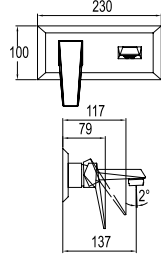

±7° Oynar Akıř D¼zenleyici

40mm Seramik Kartuř

¼cretsiz Montaj

LAVABO BATARYASI [3 DELİKLİ LAVABOLAR İÇİN]

731 83151 55

776

Konfor Uzunluęu: 141 mm
Konfor Y¼kseklęi: 113 mm
90° d¼n¼řl¼ seramik diskli kumanda
± 7° oynar akıř d¼zenleyici
Akıř d¼zenleyici ile %40 su tasarrufu

%40 Su Tasarrufu

±7° Oynar Akıř D¼zenleyici

90° Seramik Salmatra

¼cretsiz Montaj

DIAMANTE

Kod Fiyat TL
ANKASTRE LAVABO BATARYASI
731 83152 55 540

Kalebox (731 92153 99)'ün final montaj parçasıdır.

Sıva altı sistemi içermez.

Rozet takımı ve kartuş sistemini içerir.

165 mm konfor uzunluğu

40 mm seramik kartuş

Akış düzenleyici ile %40 su tasarrufu

Cascade akış düzenleyici

KALEBOX ANKASTRE LAVABO BATARYASI [SIVA ALTI]
731 92153 99 154