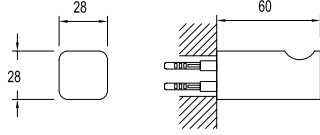

DIAMANTE / ÖNERİLEN DUŞ SİSTEMLERİ VE AKSESUARLAR

Kod Fiyat TL

ASKI

751 75231 55 55

Pirinç üzeri krom kaplama
Tekli