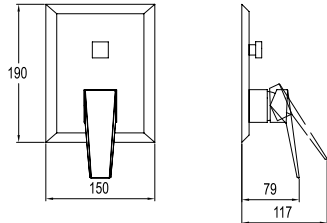

Rozet takımı ve kartuş sistemini içerir.

165 mm konfor uzunluğu

40 mm seramik kartuş

Akış düzenleyici ile %40 su tasarrufu

Cascade akış düzenleyici

KALEBOX ANKASTRE LAVABO BATARYASI [SIVA ALTI]
731 92153 99 154

Sıva üstü final montaj parçası ayrıca sipariş edilmelidir.

G 1/2" su girişi/çıkışı

10 mm duvar toleransı

Montaj sonrası test/temizlik için özel plastik kapatma

BANYO BATARYASI [EL DUŞU TAKIMI DAHİL]
731 83300 55 1.117

Konfor Uzunluğu: 191 mm

40 mm ısı ve akış sınırlayabilen seramik kartuş

Honeycomb akış düzenleyici

El duşu takımı dahil

El duşu çıkışı aşağı çekilerek kilitlenen duş kumandası

ANKASTRE BANYO BATARYASI
731 83340 55 510