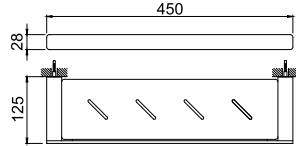

ETAJER

751 75220 55 325

Pirinç üzeri krom kaplama
Paslanmaz çelik raf