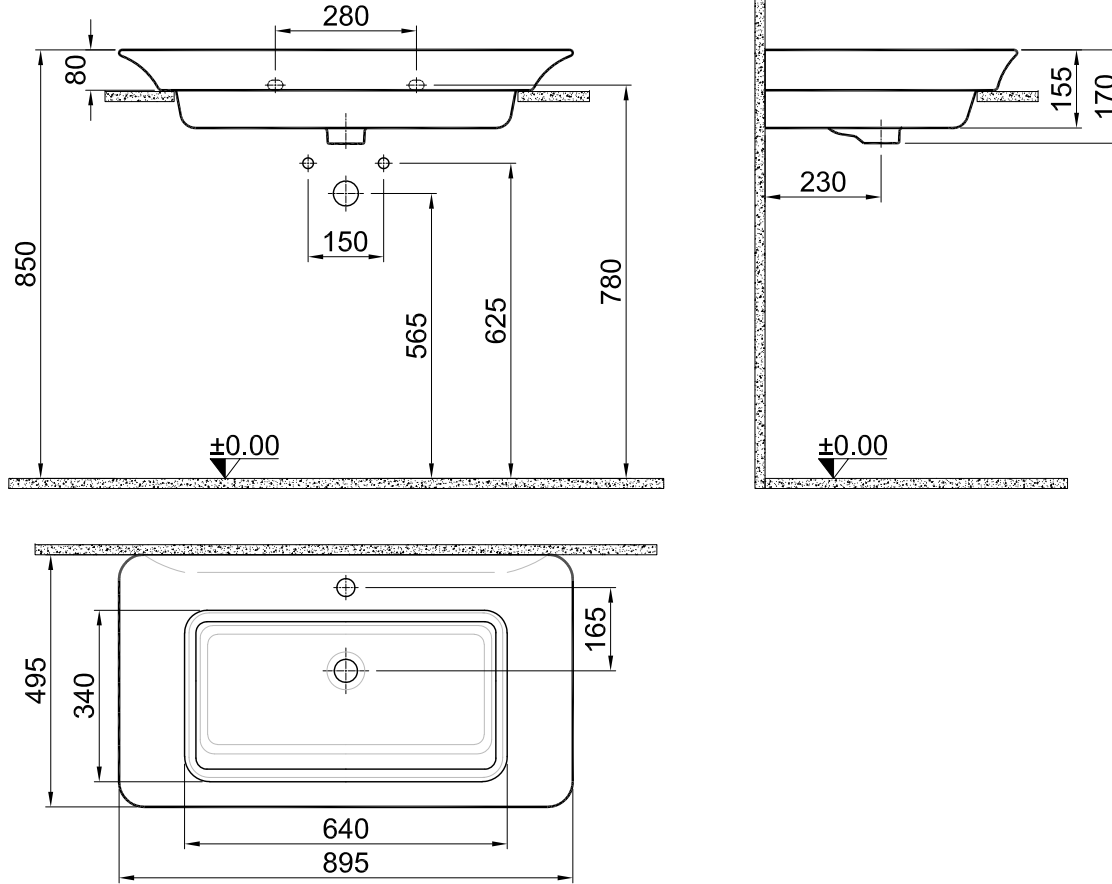

A4

Hazne derinliği: 140 mm

DRAWING BY CIZEN	G.GULTER	PRODUCT NAME URUN ADI	Tezgah Üzeri Çanak Lavabo
CONTROL BY KONTROL	E.DUVENCIOGLU	DRAWING NO URUN KODU	310200200214
APPROVED BY ONAY	B.CIRACI	SERIES URUN SERI	ZEUS
DATE TARİH	16.08.2019	REVISION REVIZYON	2019-00
SCALE OLCEK	1/15	MATERIAL MALZEME	

KONTROLLÜ DÖKÜMAN

1	1	Tezgah Üzeri Çanak Lavabo	310200200214	
SIRA ITEM	ADET QUANTITY	URUN ADI PART NAME	URUN KODU DRAWING NO	MALZEME MATERIAL

* Kale Banyo önceden haber vermeksizin, ürünler ve teknik detaylarında değişiklik yapma hakkını saklı tutar.
* We reserve the right to make technical modifications and alter colours without prior notice.