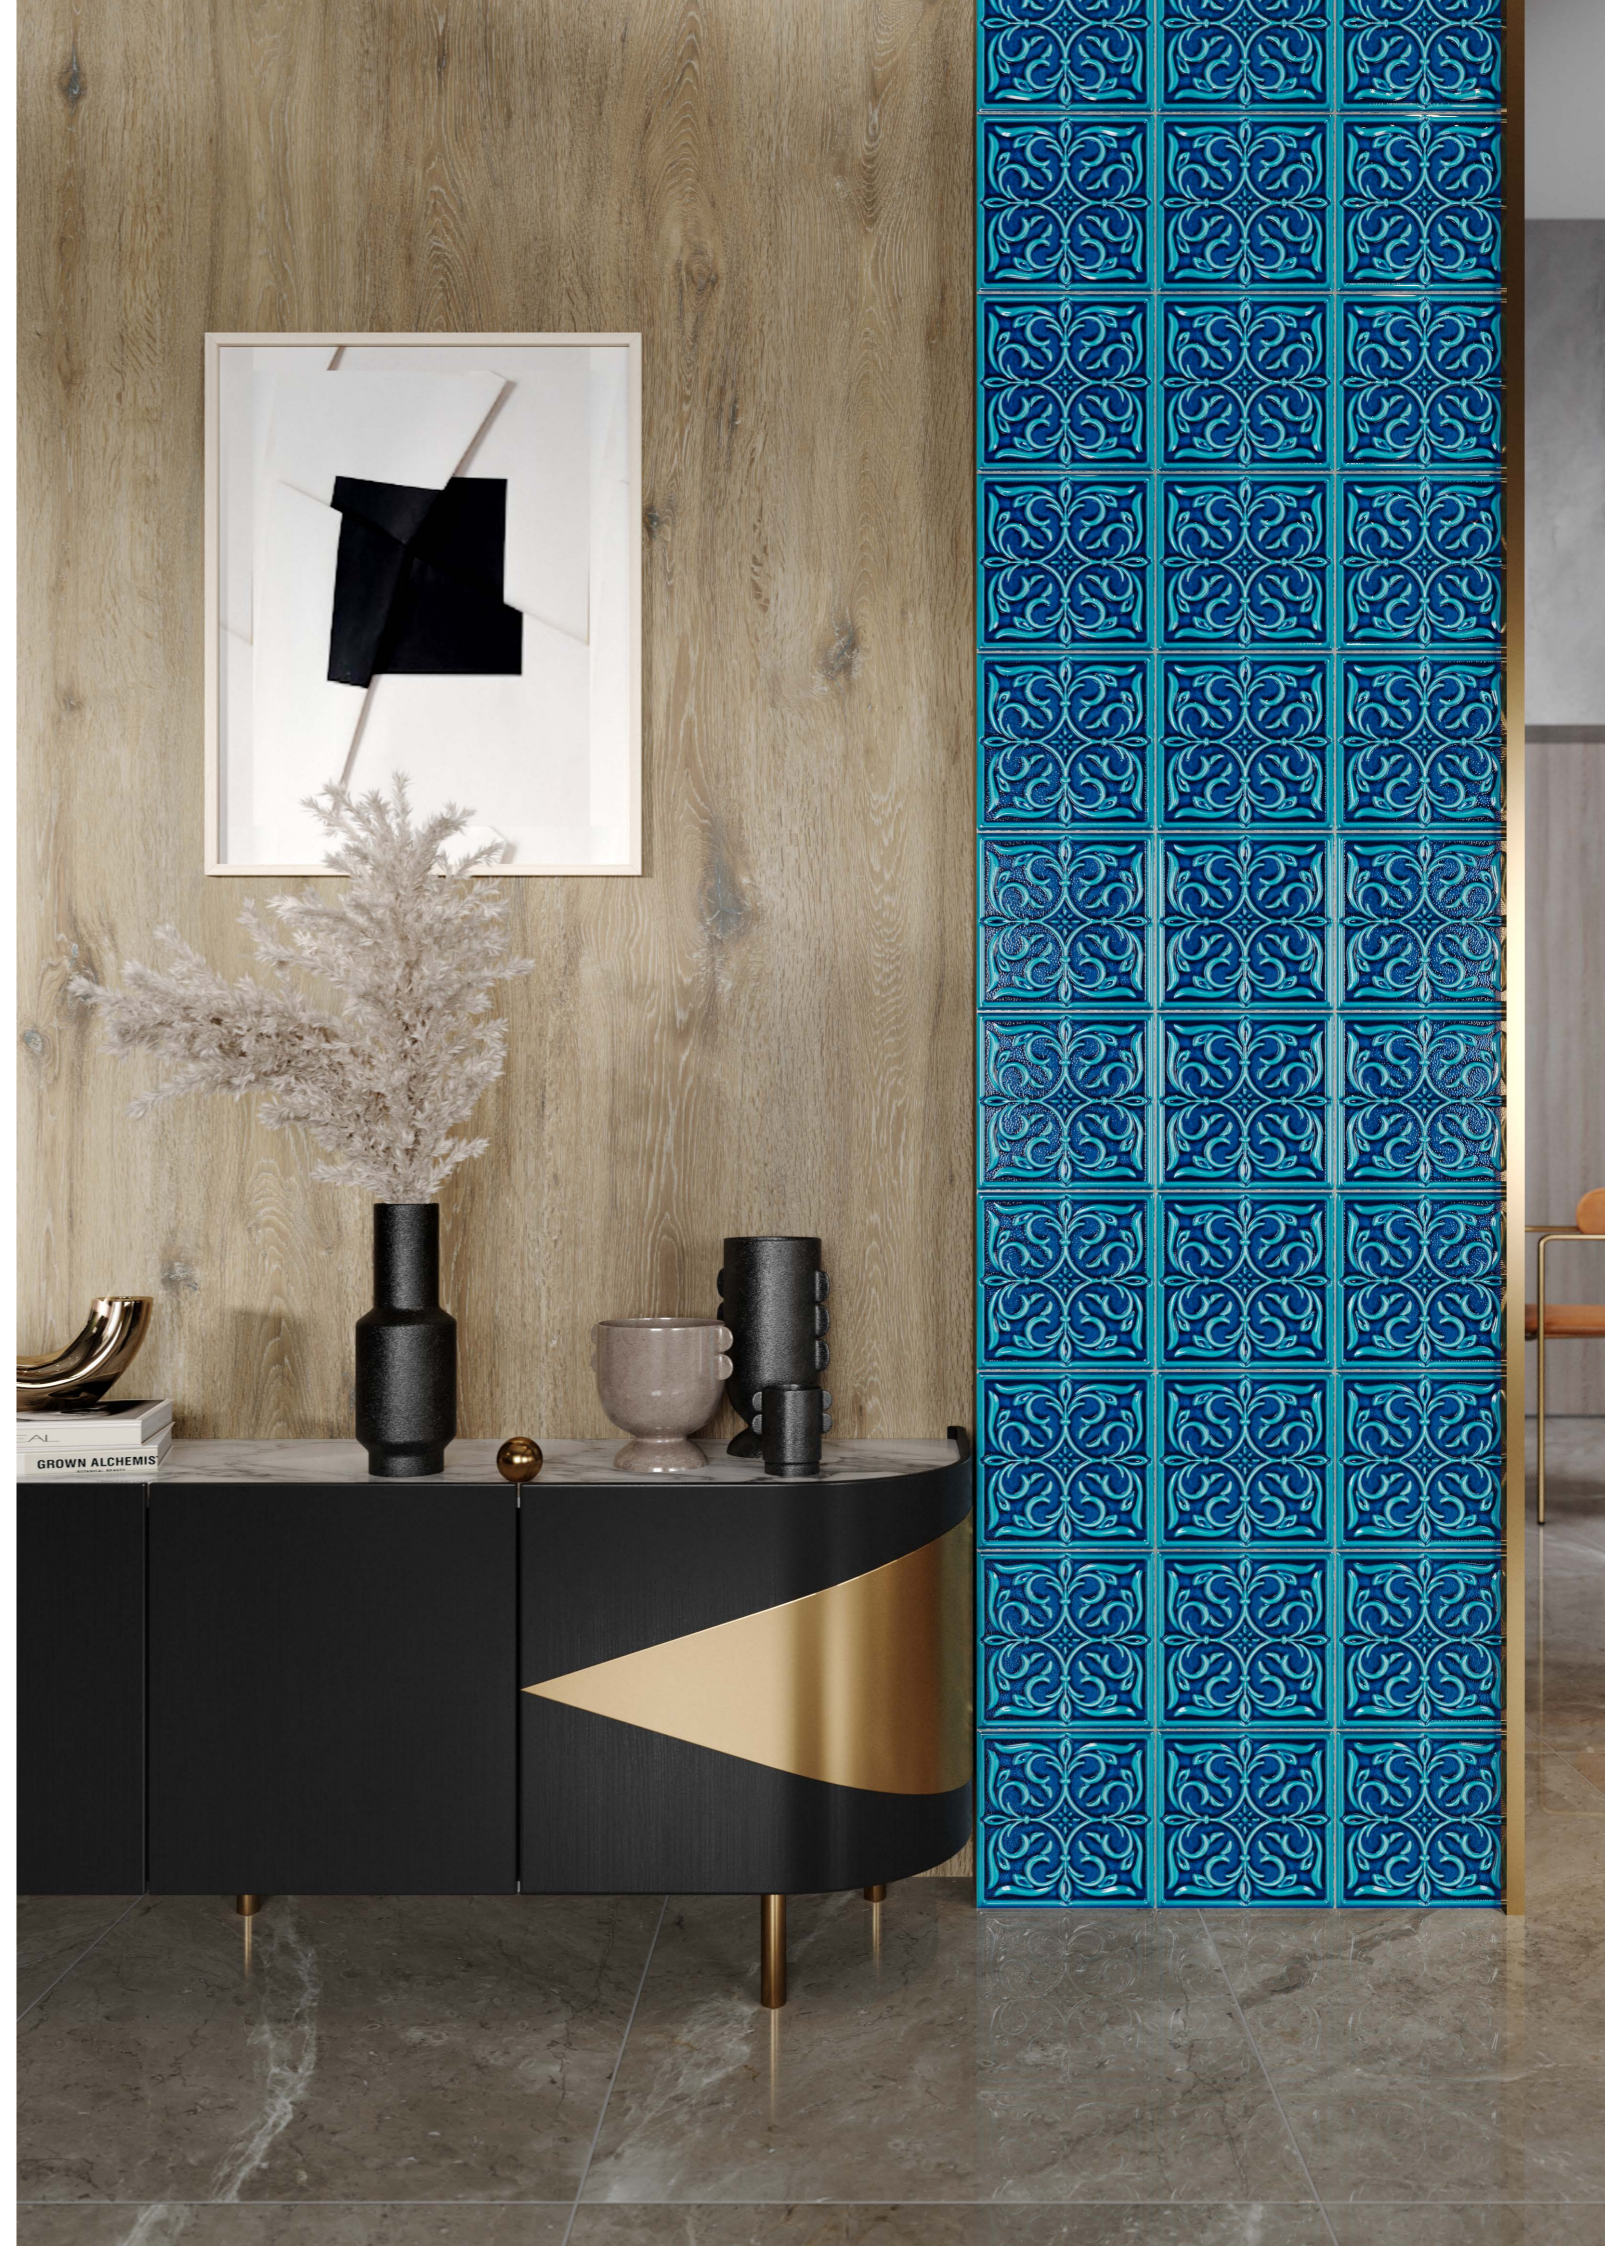

HERITAGE

Çanakkale Seramik / Formart

Heritage White
FA - 1020
M20x20cm / 8"x8"

Heritage Red
FA - 1021
M20x20cm / 8"x8"

Heritage Blue
FA - 1022
M20x20cm / 8"x8"

Heritage Green
FA - 1023
M20x20cm / 8"x8"

Heritage Bronze
FA - 1024
M20x20cm / 8"x8"

Çatlak desenli/etkili sır kullanılmıştır.
The glaze with crackle effect has been used.

El yapımı ikonu olan ürünlerde renk ve ebat farkı gösterebilir.
Products with handmade icons may differ in color and size.