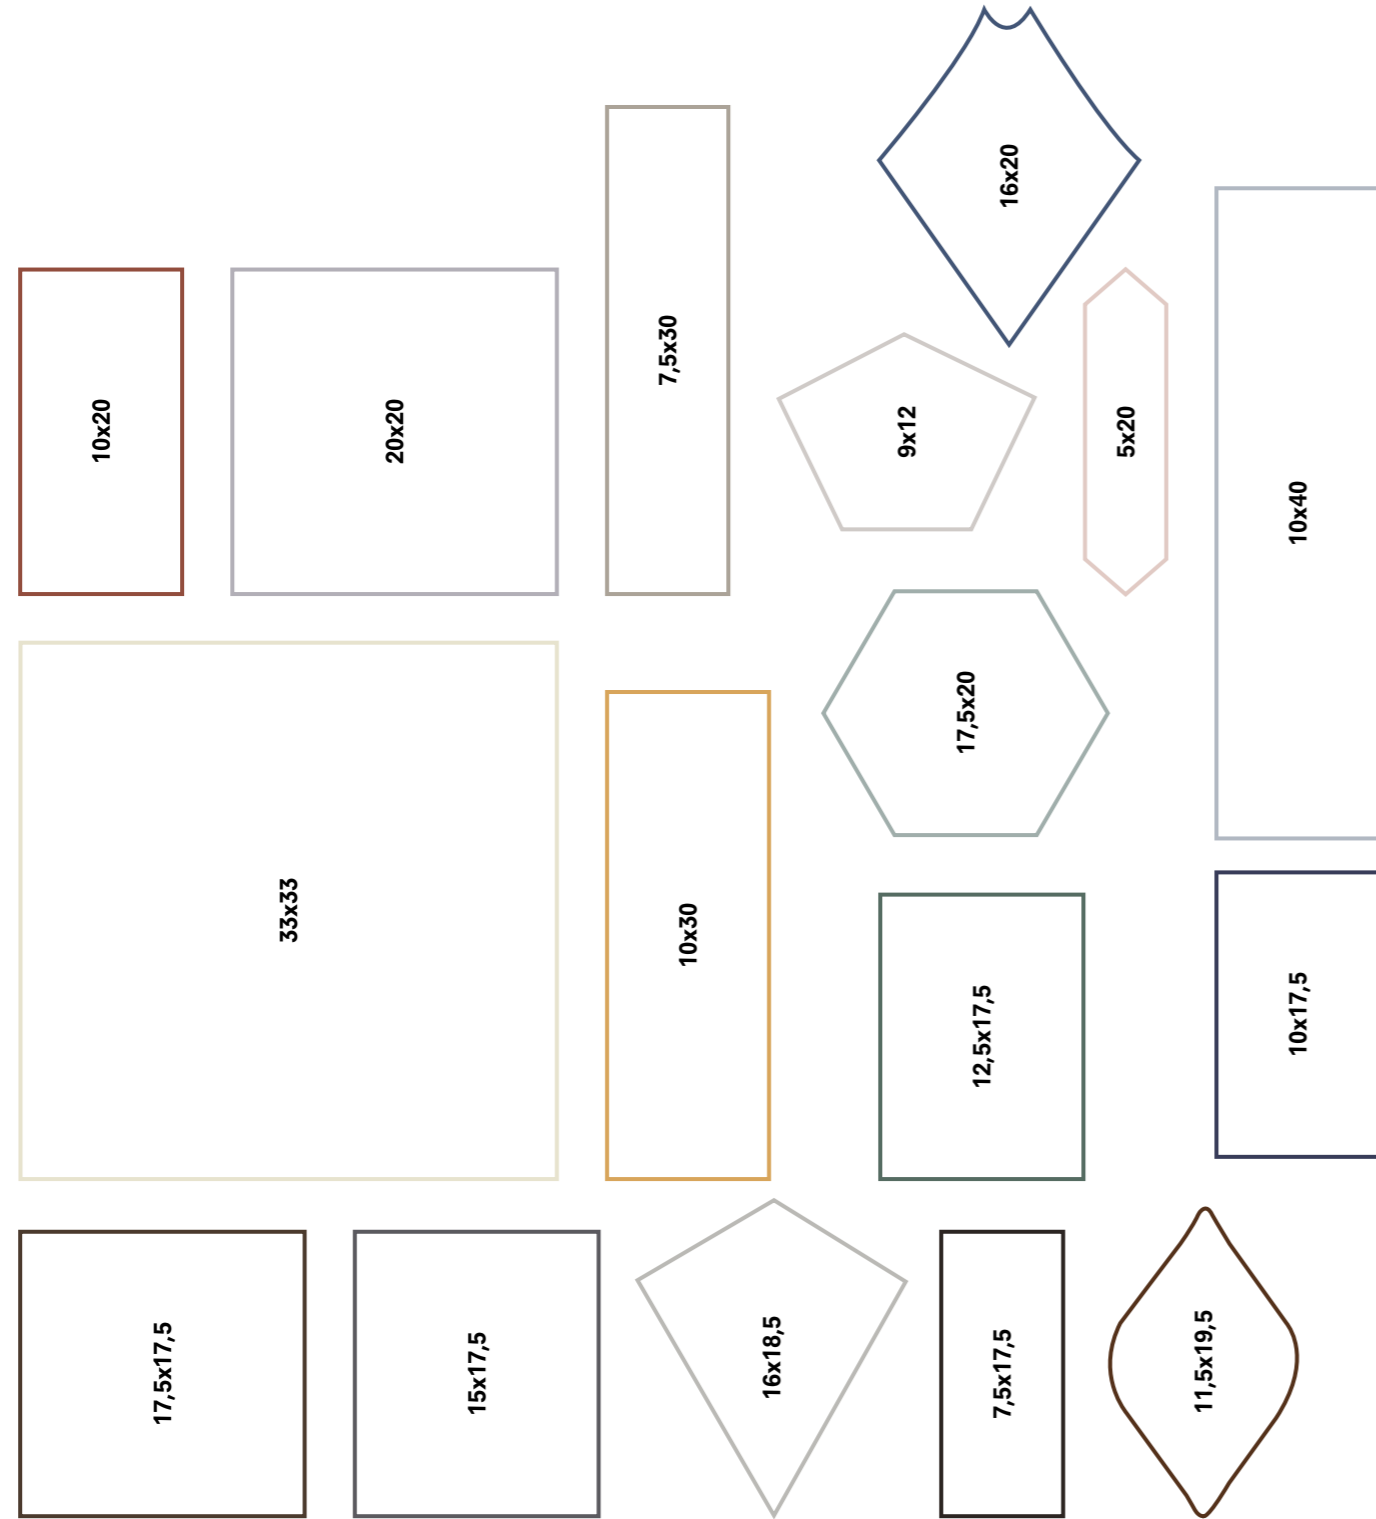

UF - ULTRAFUGA
F - FUGA
FF - FUGAFLEX
FP FUGAPOOL
UFF - ULTRAFUGA FLEX TOZUMAZ
FFR - FUGAFLEX RAPID

Ebatlar

Sizes

**Duvar: Tiny Koleksiyonu / Pastel Beyaz, Düz -
Pastel Sage - Pastel Mavi**

MAS-3133 / RM-3114 / RM-3115 - 20x20cm