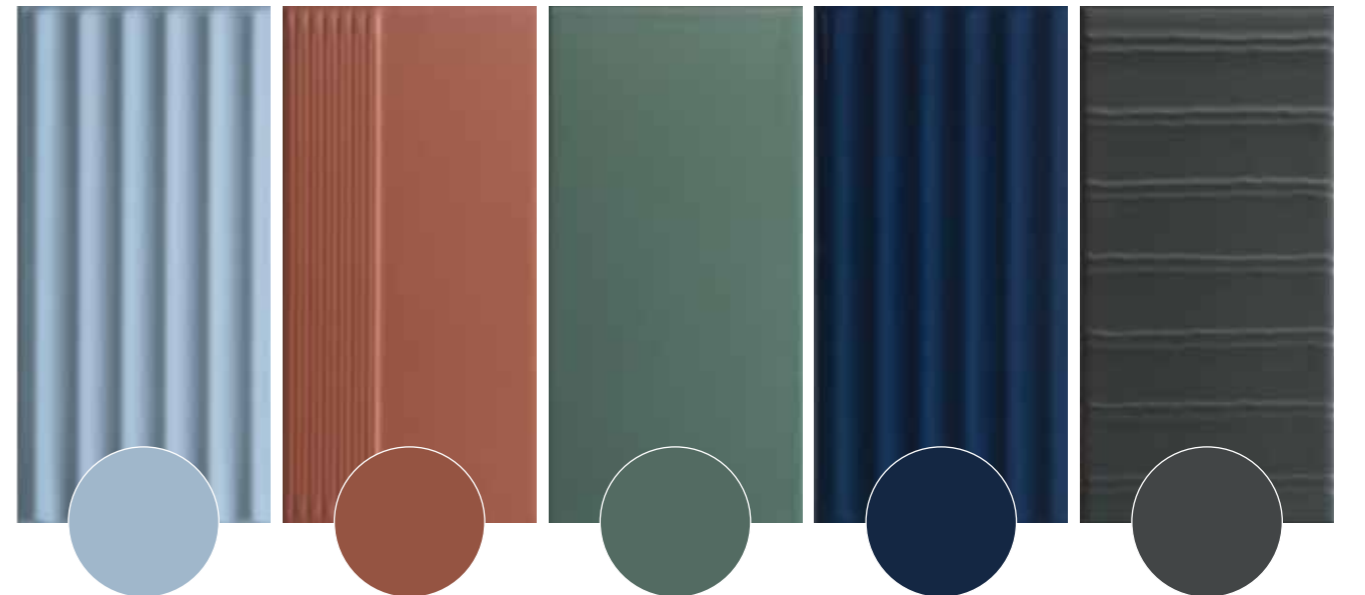

ANA RENKLER
MAIN COLORS