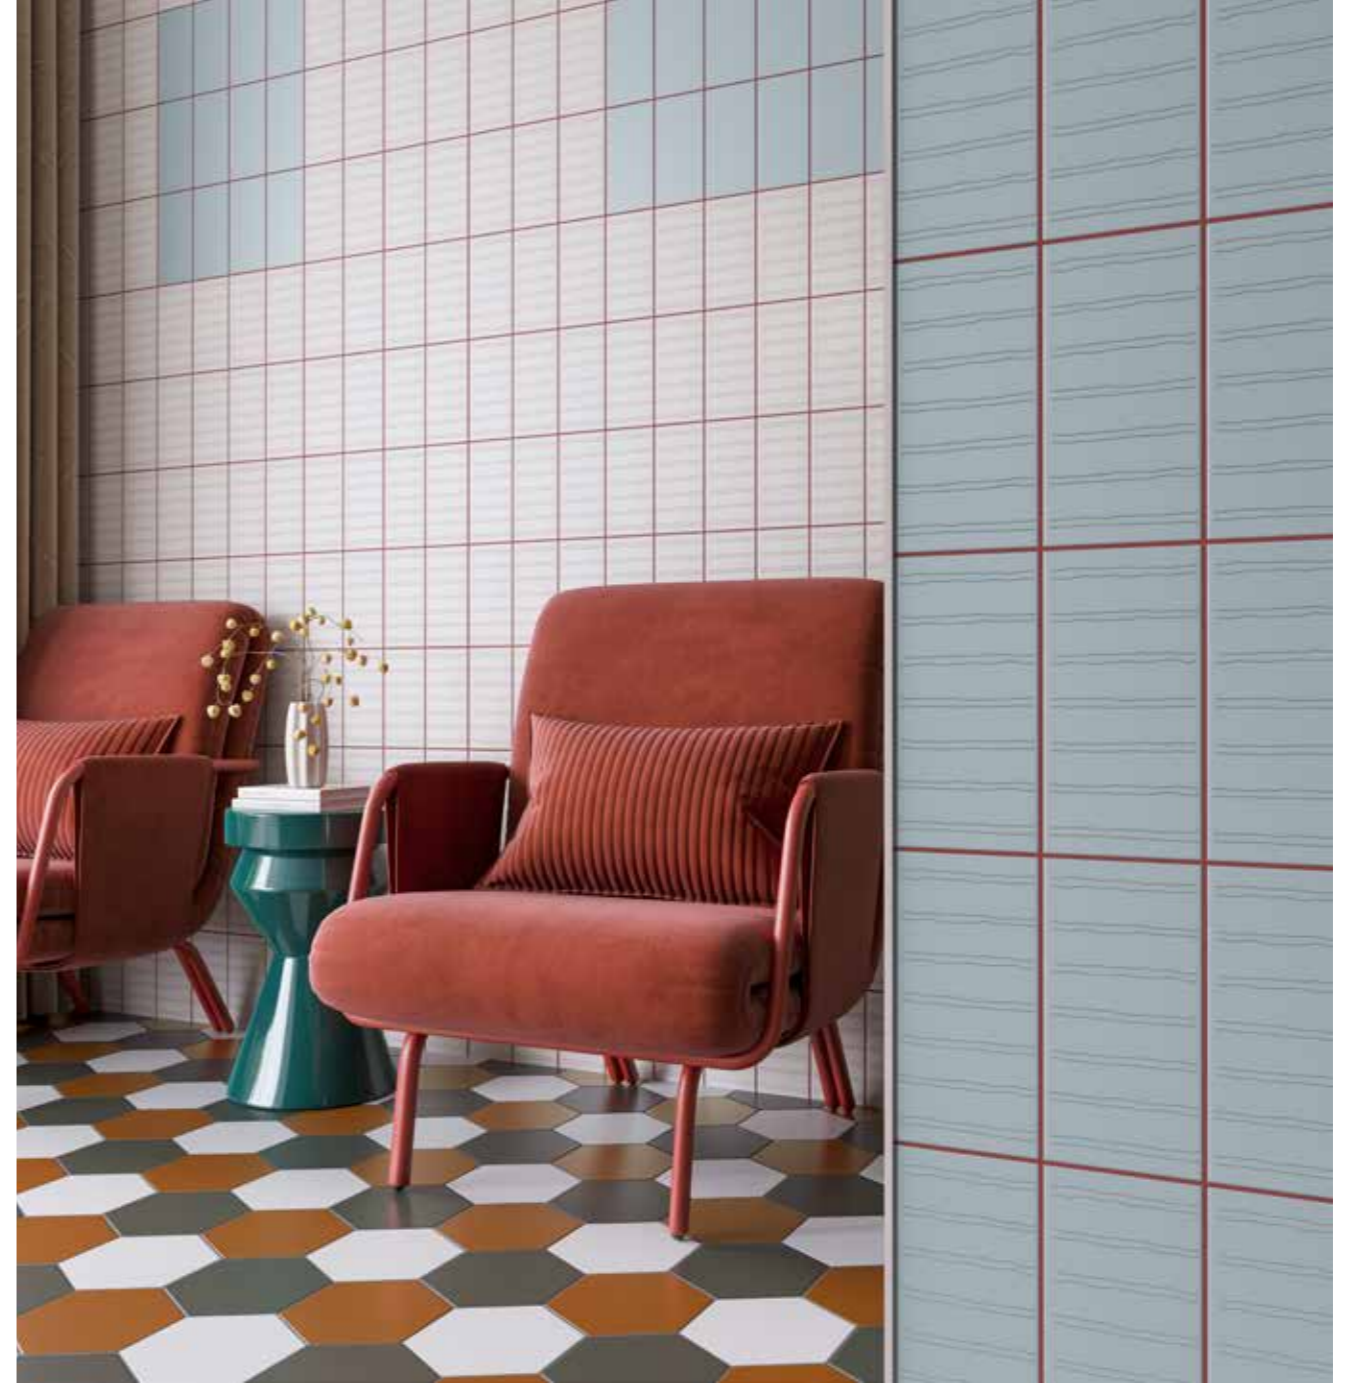

SOL SAYFA / LEFT PAGE

Duvar: Tiny Koleksiyonu, Deep Serisi / Terracotta
MAS-3136 / RM-3116 - 10x20cm
Wall: Tiny Collection, Deep Series / Terracotta
MAS-3136 / RM-3116 - 10x20cm

SAĞ SAYFA / RIGHT PAGE

Duvar: Tiny Koleksiyonu, Pastel Serisi / Mavi - Beyaz
RM-3115 / RM-3113 - 10x20cm
Wall: Tiny Collection, Pastel Series / Blue - White
RM-3115 / RM-3113 - 10x20cm