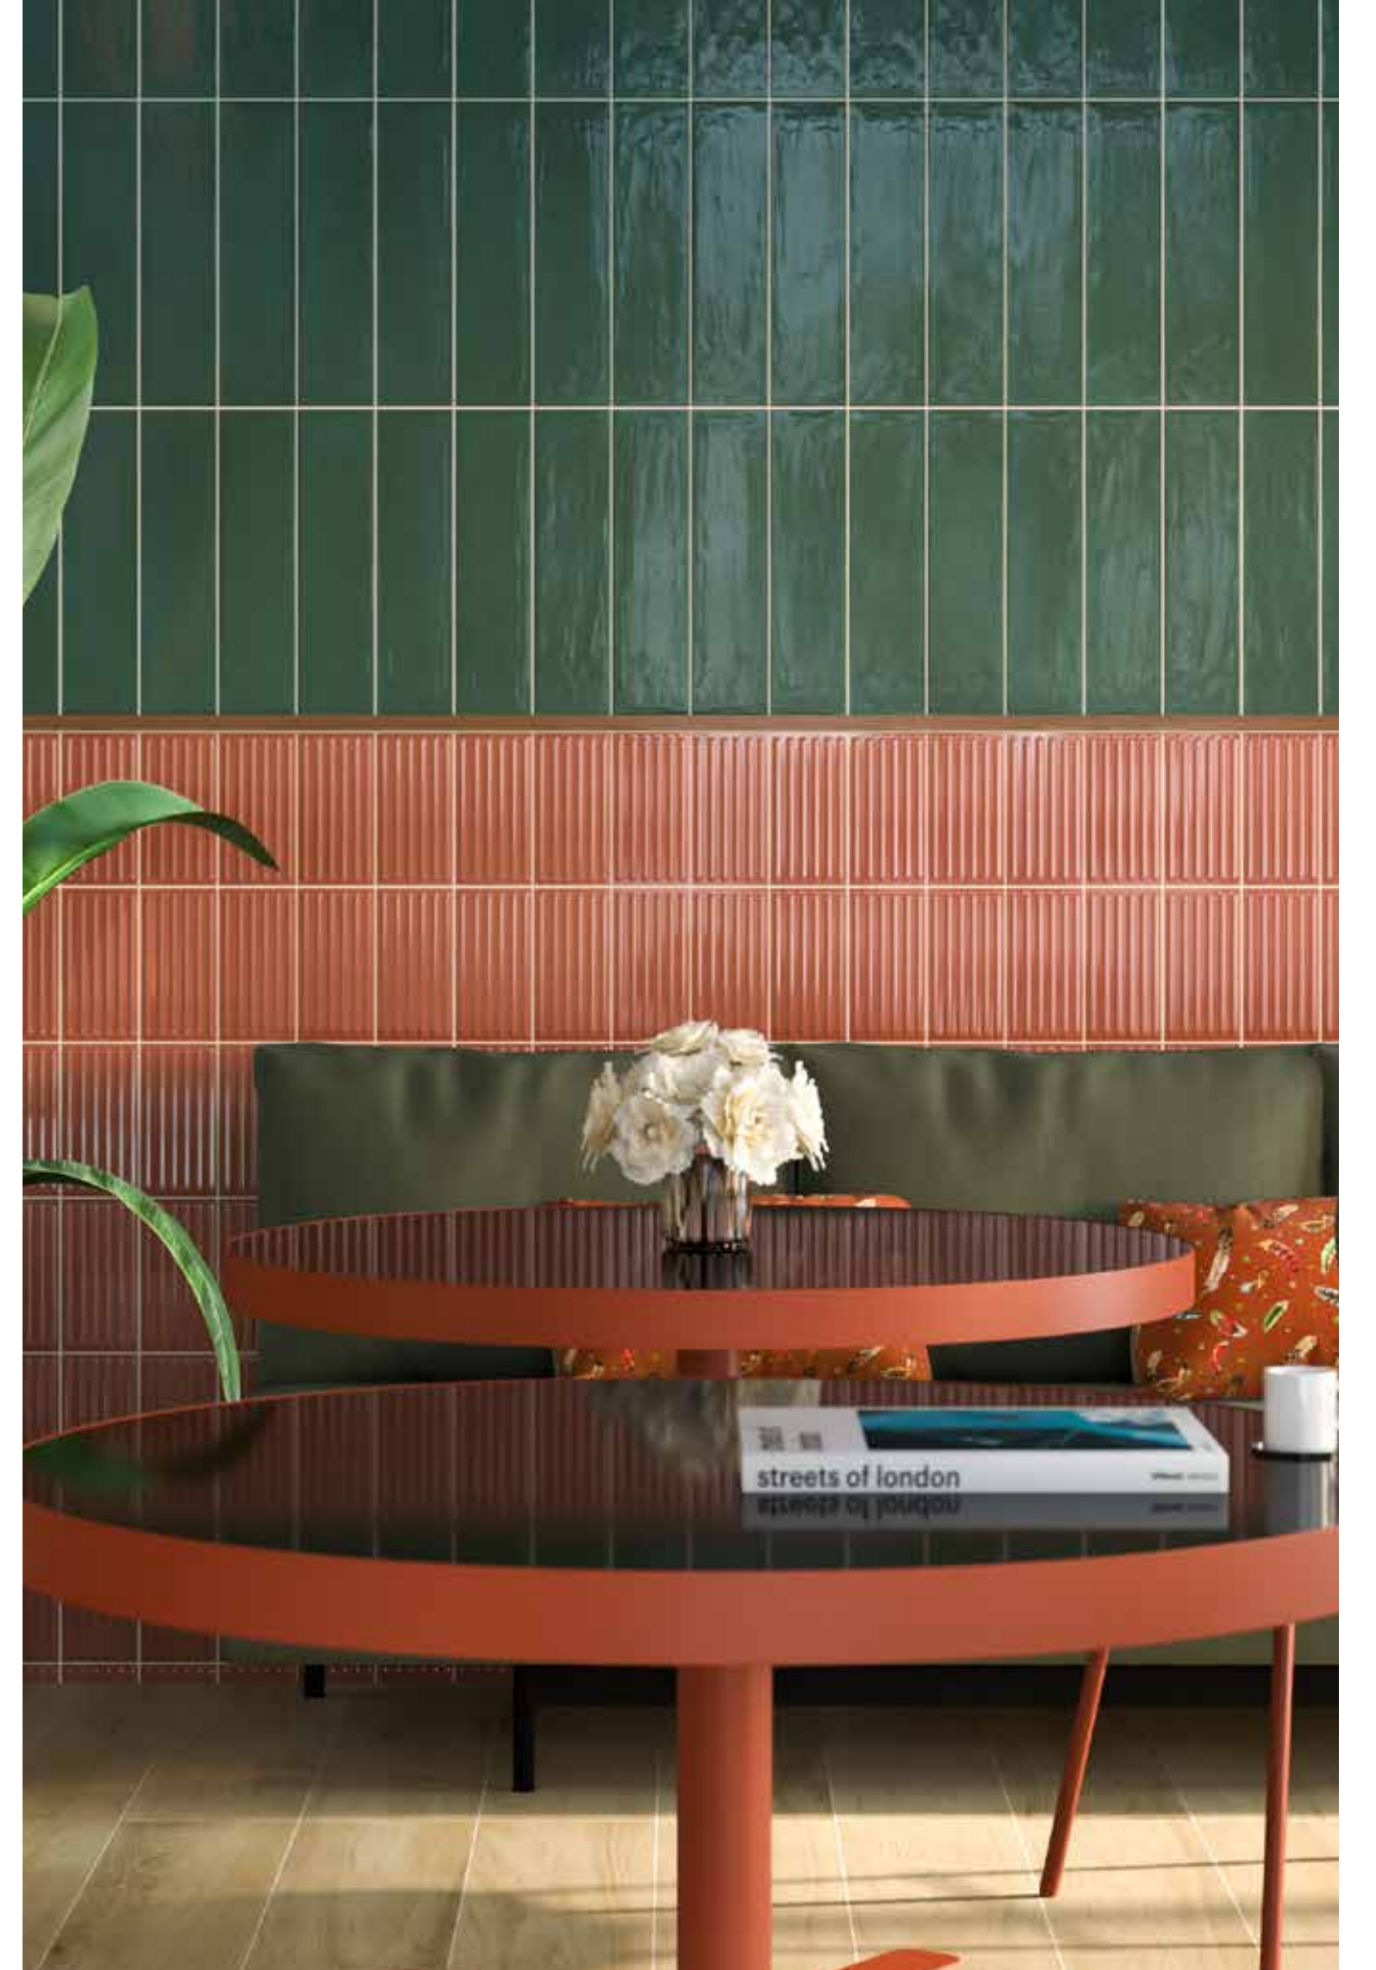

Küçük Detaylarda Büyük Etkiler **10x20cm**

Big Effects in Small Details
10x20cm

Yaşam alanlarınızı şıklıkla donatmanın en pratik yolu olan 10x20cm küçük ebatlı seramikler, minimalist ve modern tasarımlarıyla dikkat çekiyor. Her bir parça, özel tasarım detayları ve dayanıklı malzemelerle mekanları benzersiz kılarken; küçük ebatlarla dekorasyon özgürlüğünüzü artırıyor.

10x20cm small-size ceramics, the most practical way to equip your living spaces with elegance, attract attention with their minimalist and contemporary designs. Each piece increases your decorating freedom through small sizes while making the spaces matchless with its exclusive design details and durable materials.