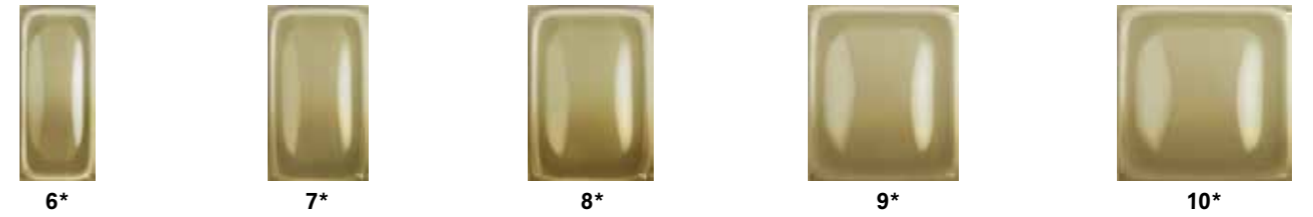

5

6*

7*

8*

9*

10*

1 / Crocodile Parlak Siyah, CT-1003 - 7.5x17.5cm
1 / Crocodile Glossy Black, CT-1003 - 7.5x17.5cm

2 / Crocodile Parlak Siyah, CT-2003 - 10x17.5cm
2 / Crocodile Glossy Black, CT-2003 - 10x17.5cm