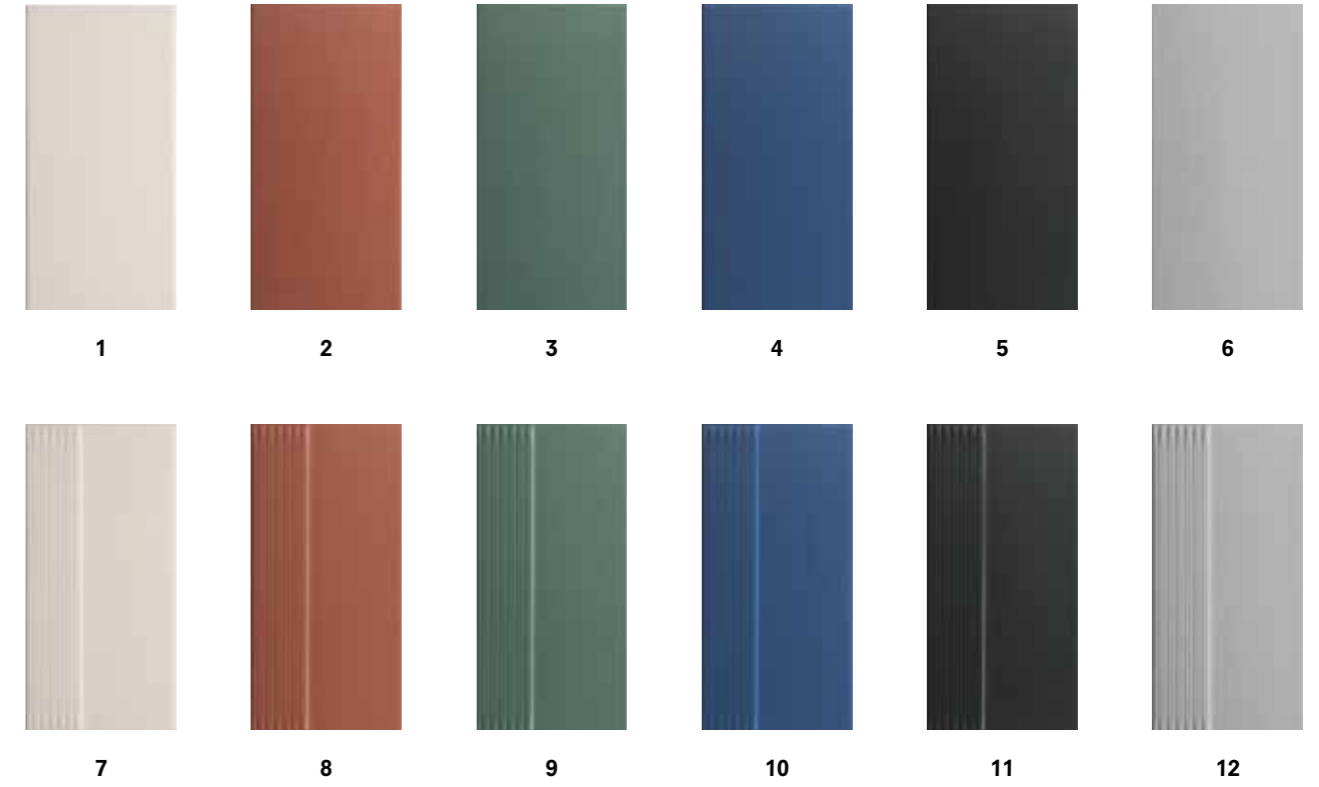

1 / Tiny Deep Beyaz, Düz, MAS-3138 - 10x20cm
1 / Tiny Deep White, Plain, MAS-3138 - 10x20cm

2 / Tiny Deep Terracotta, Düz, MAS-3136 - 10x20cm
2 / Tiny Deep Terracotta, Plain, MAS-3136 - 10x20cm

3 / Tiny Deep Yeşil, Düz, MAS-3137 - 10x20cm
3 / Tiny Deep Green, Plain, MAS-3137 - 10x20cm

4 / Tiny Deep Mavi, Düz, MAS-3139 - 10x20cm
4 / Tiny Deep Blue, Plain, MAS-3139 - 10x20cm

5 / Tiny Deep Siyah, Düz, MAS-3140 - 10x20cm
5 / Tiny Deep Black, Plain, MAS-3140 - 10x20cm

6 / Tiny Deep Gri, Düz, MAS-3141 - 10x20cm
6 / Tiny Deep Grey, Plain, MAS-3141 - 10x20cm

7 / Tiny Deep Beyaz, RM-3118 - 10x20cm
7 / Tiny Deep White, RM-3118 - 10x20cm

8 / Tiny Deep Terracotta, RM-3116 - 10x20cm
8 / Tiny Deep Terracotta, RM-3116 - 10x20cm

9 / Tiny Deep Yeşil, RM-3117 - 10x20cm
9 / Tiny Deep Green, RM-3117 - 10x20cm

10 / Tiny Deep Mavi, RM-3119 - 10x20cm
10 / Tiny Deep Blue, RM-3119 - 10x20cm

11 / Tiny Deep Siyah, RM-3120 - 10x20cm
11 / Tiny Deep Black, RM-3120 - 10x20cm

12 / Tiny Deep Gri, RM-3121 - 10x20cm
12 / Tiny Deep Grey, RM-3121 - 10x20cm