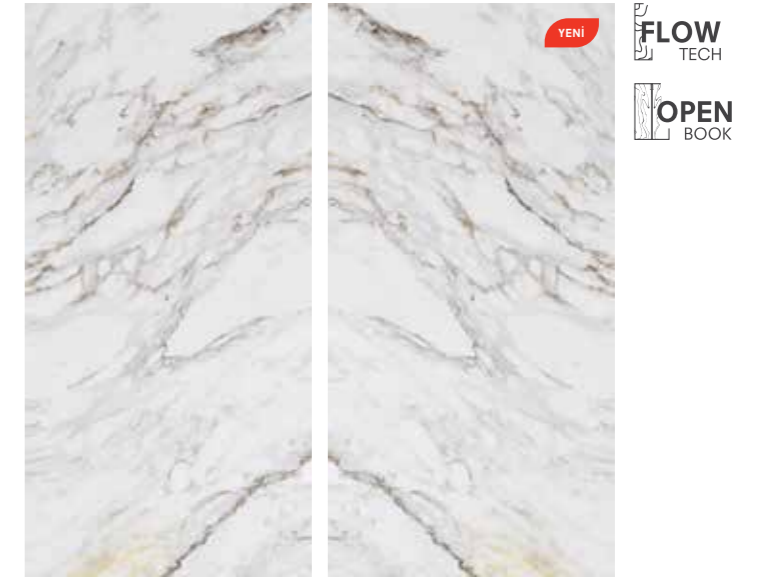

ART 471
with light
KINFOLK Table

CALACATTA UNIQUE

mm	Mat	Soft Mat	Parlak	Saten	Face
162x323 cm	6 12	•	•	•	3F

CALACATTA UNIQUE OPENBOOK

mm	Mat	Soft Mat	Parlak	Saten	Face
160x320 cm	6 12	•	•		1F

FLORENCE

mm	Mat	Soft Mat	Parlak	Saten	Face
162x323 cm	6 12	•	•		3F