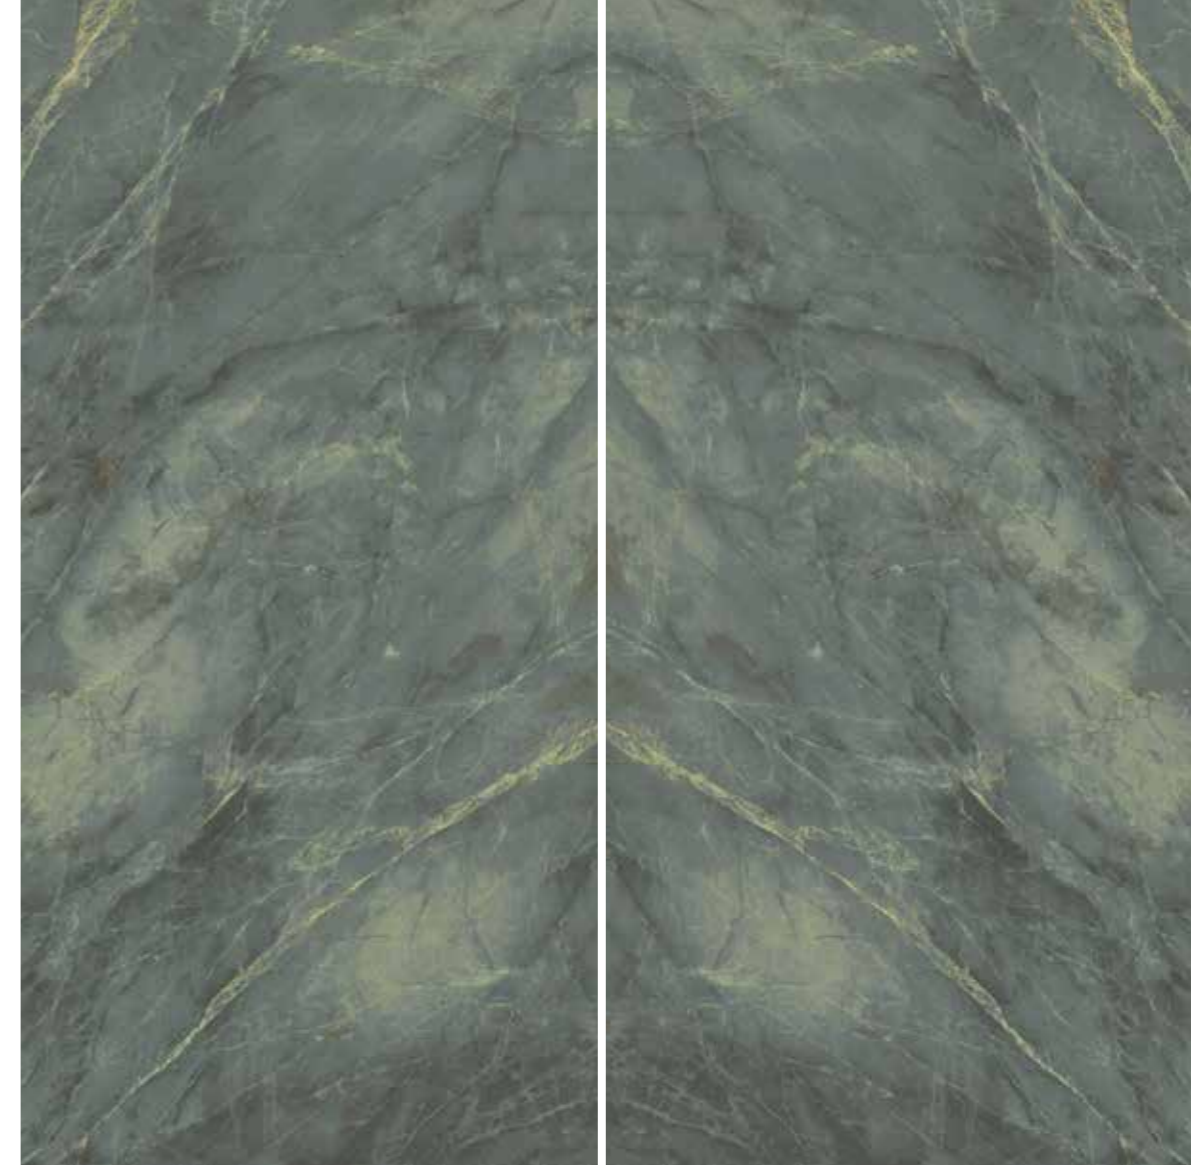

QUARZITE J'ADORE OPENBOOK