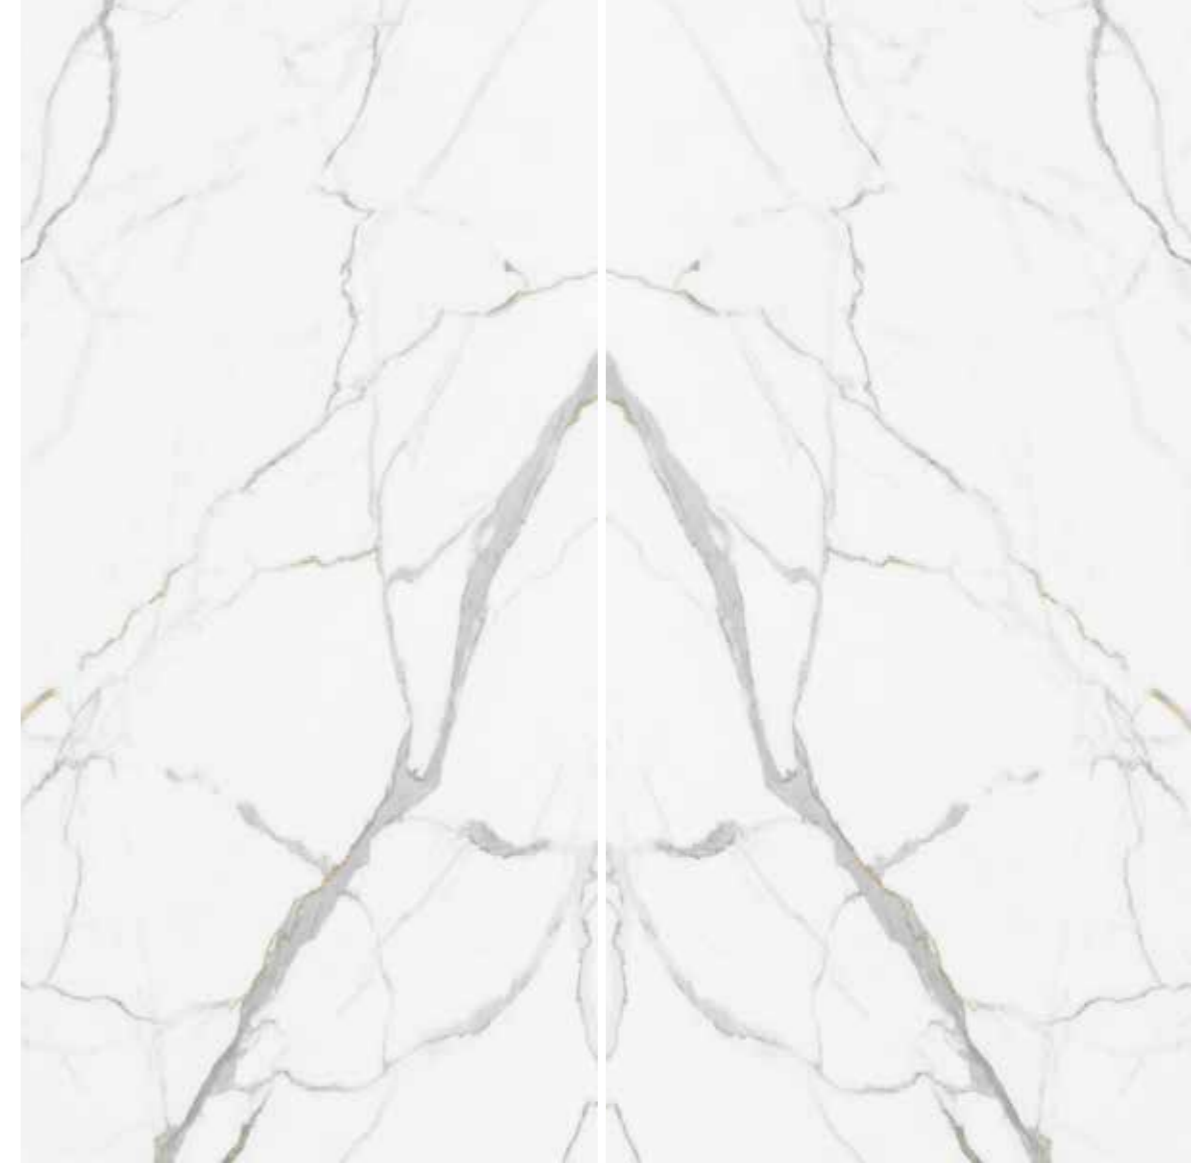

CALACATTA UNIQUE OPENBOOK