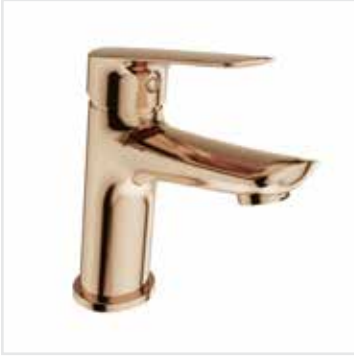

410200505479

**TANDEM
LAVABO BATARYASI
(H12) ROSE GOLD**