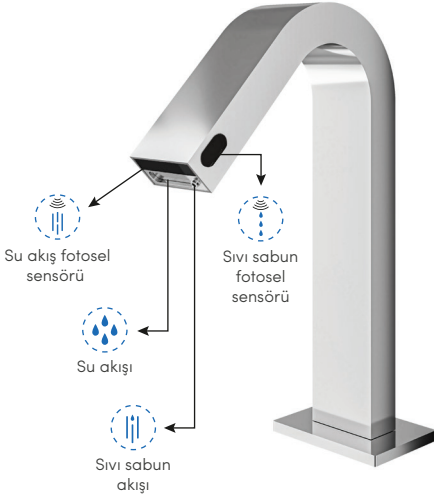

Su ve sıvı sabunu
tek bataryada
buluşturan,
yeni nesil fotoselli
armatür Tetra.

Kale

Kaleseramik, Çanakkale Kalebodur Seramik San. A.Ş.
Genel Müdürlük - Büyükdere Cad. Kaleseramik Binası
34330 Levent - İstanbul / Türkiye
T +90 212 371 5253 (pbx) F +90 212 278 4396

kale.com.tr

Kale Banyo

Temassız hijyen deneyimi için su ve sıvı sabun tek bataryada!

Kale Banyo markası ile yaşam alanlarında yer almaya başlayan Tetra Fotoselli Sıvı Sabunluk ve Batarya ile kişisel hijyenin en sağlıklı şekilde yapılmasını sağlıyoruz.

Fonksiyonel Tasarım

Batarya ve sabunluk fonksiyonunu tek yerde toplayan hijyenik teknoloji, el yıkama işleminde suya ve sıvı sabuna tek hareketle ulaşma imkanı verir.

Ayarlanabilir Sıvı Sabun Akış Miktarı

Farklı kullanım alanlarının ihtiyaçlarına göre değiştirilebilen 4 farklı miktar ayarı sayesinde; her ihtiyaca cevap verir, tasarruflu bir kullanım sunar.

Suyu Koruyan Çevreci Akış Sistemi

Fotoselli özelliğiyle sadece eller yıkandığında su akışı sağlayan teknoloji, dakikada sadece 4 litre su harcar, su kaynaklarımızı korur.