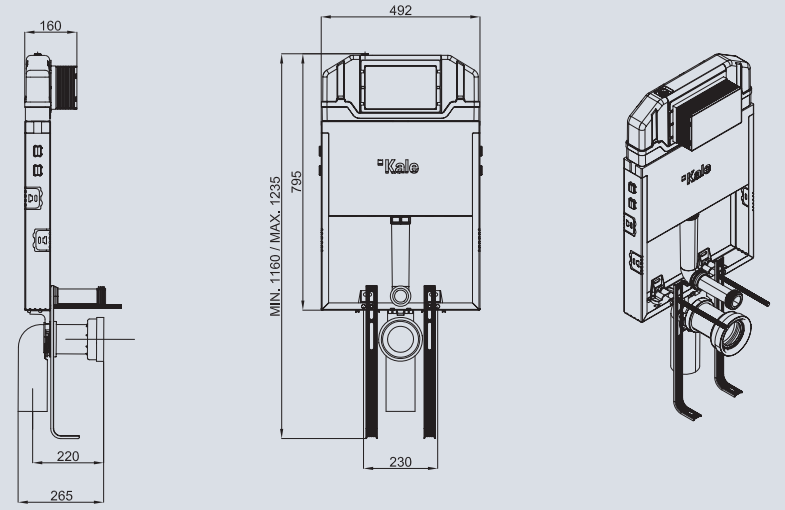

DAHA DAYANIKLI, DAHA GÜVENİLİR, DAHA ÇEVRECİ.

Sık kullanımlara uygun dayanıklı ve uzun ömürlü bir performans gösteren Triton Gömmе Rezervuar, kolayca müdahale edilebilen tasarımıyla daha rahat bakım ve onarım imkanı sunuyor.

300.000 çevrimlik açma-kapama kapasitesiyle standartların ötesinde bir fonksiyonellik ve kalite sağlıyor.

300.000
AÇMA / KAPAMA

TSE STANDARDI:
50.000
AÇMA / KAPAMA