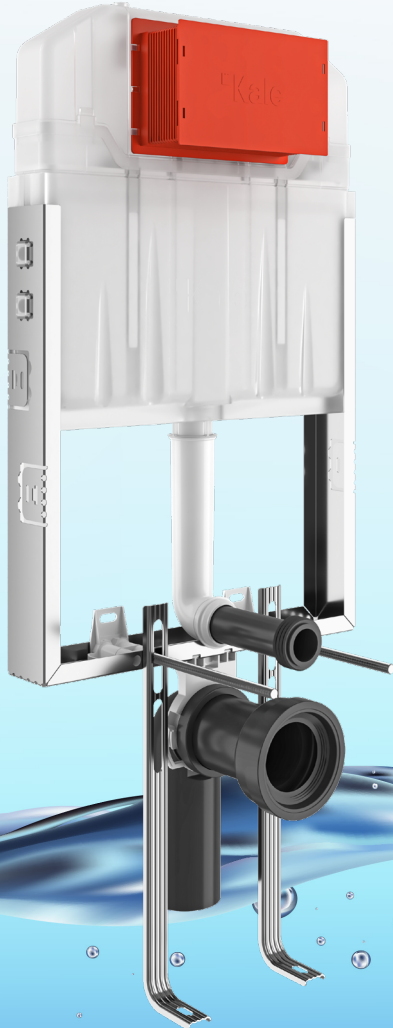

# Triton

## Gömmе rezervuar Kale Banyo'dan alınır, yıllarca güvenle kullanılır.

Kale Banyo tarafından tasarlanan ve geliştirilen yeni Triton Gömmе Rezervuar, iyileştirilmiş gövde tasarımıyla daha dayanıklı ve güvenli bir kullanım sunuyor. 3/6 litre ve 2.5/4 litre ile uyumluluk gösteren yapısıyla üstün su tasarrufu sağlarken, kolay montaj imkanı ve 5 yıl garanti süresiyle fonksiyonelliği banyolara taşıyor.

Capsule, Corro ve Uniç gibi bütün Kale markalı gömmе rezervuar panelleriyle kullanılabilen tasarım, modern ve çevreci bir banyo deneyimi sağlıyor.

  
3/6 LİTRE VE  
2.5/4 LİTRE  
YIKAMA  
HACİMLERİYLE  
UYUMLU

## DAHA DAYANIKLI, DAHA GÜVENİLİR, DAHA ÇEVRECİ.

Sık kullanımlara uygun dayanıklı ve uzun ömürlü bir performans gösteren Triton Gömmе Rezervuar, kolayca müdahale edilebilen tasarımıyla daha rahat bakım ve onarım imkanı sunuyor.