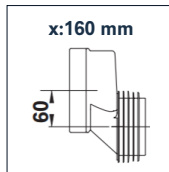

EKSANTRİK KADA / 60 mm

* Sadece asma klozette geçerlidir.