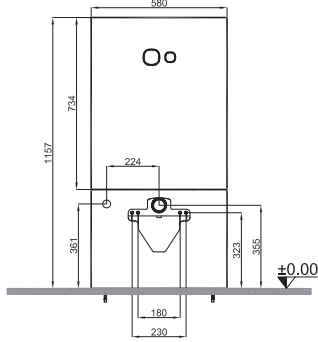

TRONO MONOBLOK REZERVUAR / Akrilik Siyah

Ürün

Kod

3/6 Litre Yıkama

310200500116

1157x580x117 mm ölçülerindedir.
Sadece Babel 310200100021 kod'lu
ürün ile uyumludur.

Taharet musluğu ürün üzerine entegreidir.
Ekstra gömme rezervuar paneli satın
alınmasına gerek yoktur.