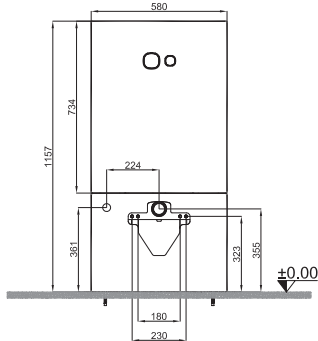

## Kod

3/6 Litre Yıkama

310200500116

1157x580x117 mm ölçülerindedir.  
Sadece Babel 310200100021 kod'lu  
ürün ile uyumludur.

Taharet musluğu ürün üzerine entegreidir.  
Ekstra gömme rezervuar paneli satın  
alınmasına gerek yoktur.

## TRONO MONOBLOK REZERVUAR / Palissandro

3/6 Litre Yıkama

310200500118

1157x580x117 mm ölçülerindedir.  
Sadece Babel 310200100021 kod'lu  
ürün ile uyumludur.

Taharet musluğu ürün üzerine entegreidir.  
Ekstra gömme rezervuar paneli satın  
alınmasına gerek yoktur.

## TRONO MONOBLOK REZERVUAR / Ocean Black

3/6 Litre Yıkama

310200500117

1157x580x117 mm ölçülerindedir.  
Sadece Babel 310200100021 kod'lu  
ürün ile uyumludur.

Taharet musluğu ürün üzerine entegreidir.  
Ekstra gömme rezervuar paneli satın  
alınmasına gerek yoktur.