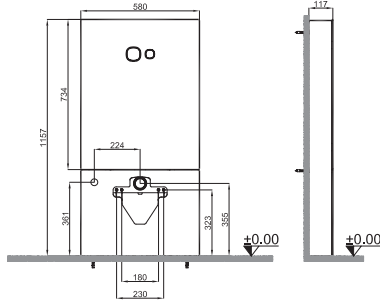

TRONO MONOBLOK REZERVUAR / Akrilik Siyah

Ürün

Kod

3/6 Litre Yıkama	310200500096
* 2.5/4 Litre Yıkama	310200500109

1152x580x117 mm ölçülerindedir.
Bütün asma klozetler ile uyumludur.
Taharet musluğu ürün üzerine entegredir.
Ekstra gömme rezervuar paneli satın alınmasına gerek yoktur.