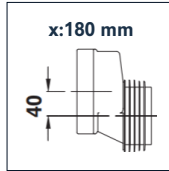

EKSANTRİK KADA / 40 mm