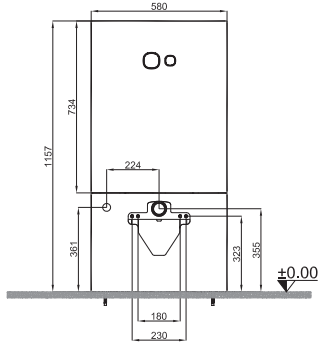

## Kod

3/6 Litre Yıkama

310200500116

1157x580x117 mm ölçülerindedir.  
Sadece Babel 310200100021 kod'lu  
ürün ile uyumludur.

Taharet musluğu ürün üzerine entegreidir.  
Ekstra gömme rezervuar paneli satın  
alınmasına gerek yoktur.

## TRONO MONOBLOK REZERVUAR / Palissandro

3/6 Litre Yıkama

310200500118

1157x580x117 mm ölçülerindedir.  
Sadece Babel 310200100021 kod'lu  
ürün ile uyumludur.

Taharet musluğu ürün üzerine entegreidir.  
Ekstra gömme rezervuar paneli satın  
alınmasına gerek yoktur.

## TRONO MONOBLOK REZERVUAR / Ocean Black

3/6 Litre Yıkama

310200500117

1157x580x117 mm ölçülerindedir.  
Sadece Babel 310200100021 kod'lu  
ürün ile uyumludur.

Taharet musluğu ürün üzerine entegreidir.  
Ekstra gömme rezervuar paneli satın  
alınmasına gerek yoktur.