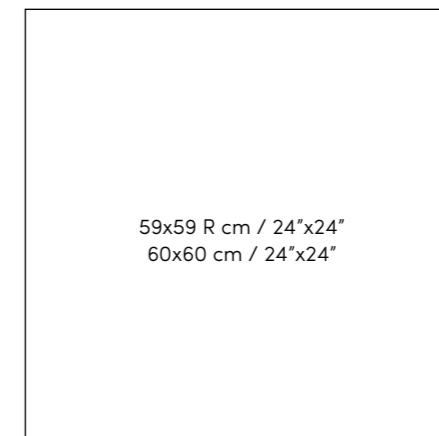

And we,

We are ready to reflect your imagination and style to every corner of your home,
and to take good care of your home, your world, and you. with our design-oriented durable
products, with our not only inspirational but also sustainable and economical solutions,
with our unique balance between the functionality and esthetics.

*Kale
#CareForYourWorld

Au moment où vous pourrez dire "quel soulagement !" quand vous entrez dans votre maison...
Lorsque vous pouvez voir plus de quatre murs lorsque vous êtes "à l'intérieur"...
Lorsque vous pouvez refléter vos propres couleurs, vos propres plaisirs comme vous le souhaitez...
Quand vous pouvez accueillir vos rêves autant que vos amis pour un dîner...
Quand vous pouvez élever une fleur, un enfant ou un espoir dans la paix de votre maison...
Ce n'est qu'alors que votre maison devient votre monde, et que le monde est votre maison!

Et nous,

Grâce à nos produits durables axés sur le design, à nos solutions non seulement inspirées mais aussi
durables et économiques, à notre équilibre unique entre la fonctionnalité et l'esthétique, nous sommes
prêts à refléter votre imagination et votre style dans chaque recoin de votre maison et à prendre
soin de votre maison, de votre monde et de vous-même.

*Kale
#PrenonsSoinDeNotreTerre

Dimensions / Dimensions